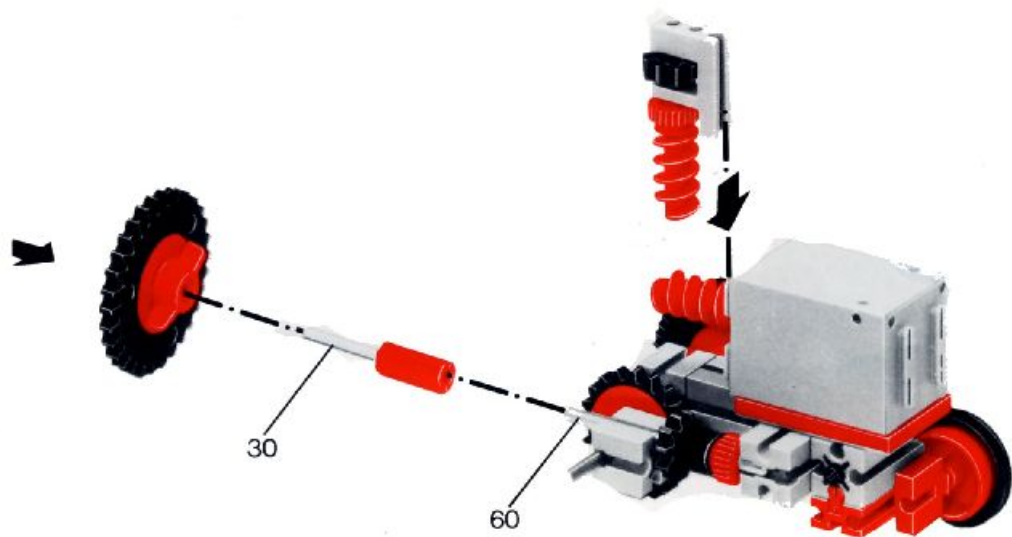

fischer[®]technik[®]

mot1

Motor + Batteriestab
motor + battery case
moteur + boîtier pile
motore + comando a batterie
motor + batterijhouder

Download von:
www.ft-fanarchiv.de

Art.-Nr. 6 390141 + 6 39018 1

Download von:
www.ft-fanarchiv.de

80

Stückliste · part list · nomenclature · onderdelen lijst

	1	Motor 6 V - · Motor 6 V - · Moteur courant continu 6 V · Motor 6 V - Art.-Nr. 3310391
	1	Batteriestab · Battery set · Boitier pile · Batterijhouder · Batteristav Art.-Nr. 3310411
	1	Federgelenkstein · Resilient elbow-joint · Element articulé à ressort · Verende schamiersteen · Fjäder-ledsten Art.-Nr. 3313081
	1	Kardangelenk · Universal joint · Cardan · Cardan aandrijving · Kardanöverföring Art.-Nr. 3310441
	1	Getriebehalter mit Schnecke · Bracket with worm · Réducteur à vis · Asdrager met worm · Drevhållare med snäcka Art.-Nr. 3310451
	1	Getriebehalter ohne Schnecke · Bracket without worm · Réducteur · Asdrager zonder worm · Drevhållare utan snäcka Art.-Nr. 3310461
	1	Getriebehalter mit Welle 80 · Bracket with axle 80 · Réducteur à axe de 80 · Asdrager met as 80 · Drevhållare med axel 80 Art.-Nr. 3382011
	1	Ritzel Z 10 mit Spannzanqe · Pinion with screw clamp Z 10 · Roue à 10 dents m 1,5 avec écrou de serrage · Rondsel Z 10 (klein tandwiel) m. spantang · Drev med klämtång Art.-Nr. 3310471
	1	Zahnrad Z 20 · Gearwheel Z 20 · Couronne à 20 dents m 1,5 · Tandwiel Z 20 · Kugghjul Z20 Art.-Nr. 4310211
	1	Flachnabe · Flat hub · Moyeu plat · Platte naaf · Plattnav Art.-Nr. 3310151
	1	Kabel 2adrig, 1000 lang · Cable bi 1000 · Câble bifilaire 1000 · Twee-aderige Kabel, 1000 lang · Dubbelkabel, blå, 1000 mm Art.-Nr. 3382161
	1	Achse 60 · Axle 60 (2 1/2" approx.) · Axe de 60 · As 60 · Axel 60 Art.-Nr. 4310321
	1	Adapter · Adapter · Adapter · Adapter · Adapter Art.-Nr. 4382031
	2	Raupenband · Caterpillar track · Chenille · Rupsband · Larvband Art.-Nr. 4310571