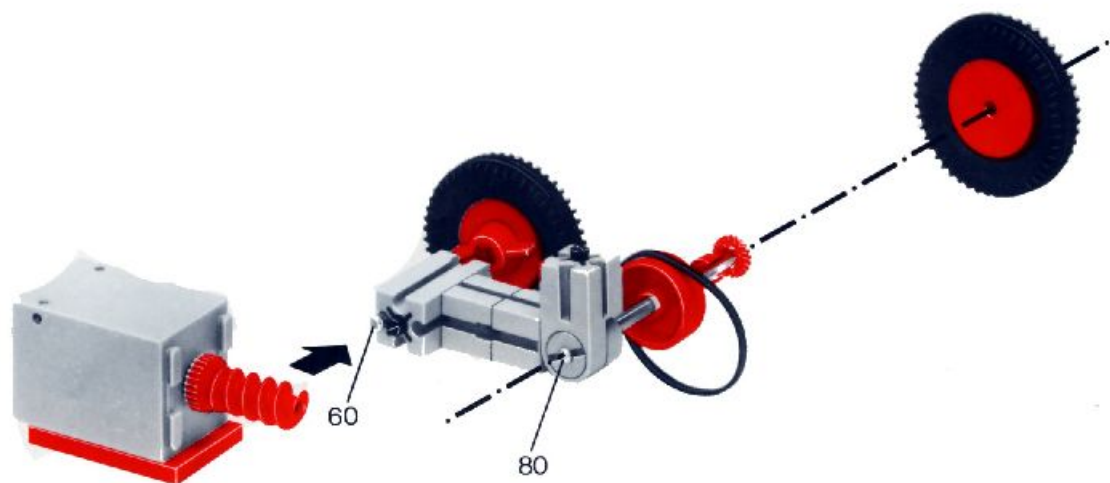

fischer[®]technik[®]

mot1

Motor + Batteriestab
motor + battery case
moteur + boîtier pile
motore + comando a batterie
motor + batterijhouder

Download von:
www.ft-fanarchiv.de

Art.-Nr. 6 390141 + 6 39018 1

Download von:
www.ft-fanarchiv.de

80

Stückliste · part list · nomenclature · onderdelen lijst

	1	Motor 6 V - · Motor 6 V - · Moteur courant continu 6 V · Motor 6 V - Art.-Nr. 3310391
	1	Batteriestab · Battery set · Boitier pile · Batterijhouder · Batteristav Art.-Nr. 3310411
	1	Federgelenkstein · Resilient elbow-joint · Element articulé à ressort · Verende schamiersteen · Fjäder-ledsten Art.-Nr. 3313081
	1	Kardangelenk · Universal joint · Cardan · Cardan aandrijving · Kardanöverföring Art.-Nr. 3310441
	1	Getriebehalter mit Schnecke · Bracket with worm · Réducteur à vis · Asdrager met worm · Drevhållare med snäcka Art.-Nr. 3310451
	1	Getriebehalter ohne Schnecke · Bracket without worm · Réducteur · Asdrager zonder worm · Drevhållare utan snäcka Art.-Nr. 3310461
	1	Getriebehalter mit Welle 80 · Bracket with axle 80 · Réducteur à axe de 80 · Asdrager met as 80 · Drevhållare med axel 80 Art.-Nr. 3382011
	1	Ritzel Z 10 mit Spannzanqe · Pinion with screw clamp Z 10 · Roue à 10 dents m 1,5 avec écrou de serrage · Rondsel Z 10 (klein tandwiel) m. spantang · Drev med klämtång Art.-Nr. 3310471
	1	Zahnrad Z 20 · Gearwheel Z 20 · Couronne à 20 dents m 1,5 · Tandwiel Z 20 · Kugghjul Z20 Art.-Nr. 4310211
	1	Flachnabe · Flat hub · Moyeu plat · Platte naaf · Plattnav Art.-Nr. 3310151
	1	Kabel 2adrig, 1000 lang · Cable bi 1000 · Câble bifilaire 1000 · Twee-aderige Kabel, 1000 lang · Dubbelkabel, blå, 1000 mm Art.-Nr. 3382161
	1	Achse 60 · Axle 60 (2 1/2" approx.) · Axe de 60 · As 60 · Axel 60 Art.-Nr. 4310321
	1	Adapter · Adapter · Adapter · Adapter · Adapter Art.-Nr. 4382031
	2	Raupenband · Caterpillar track · Chenille · Rupsband · Larvband Art.-Nr. 4310571