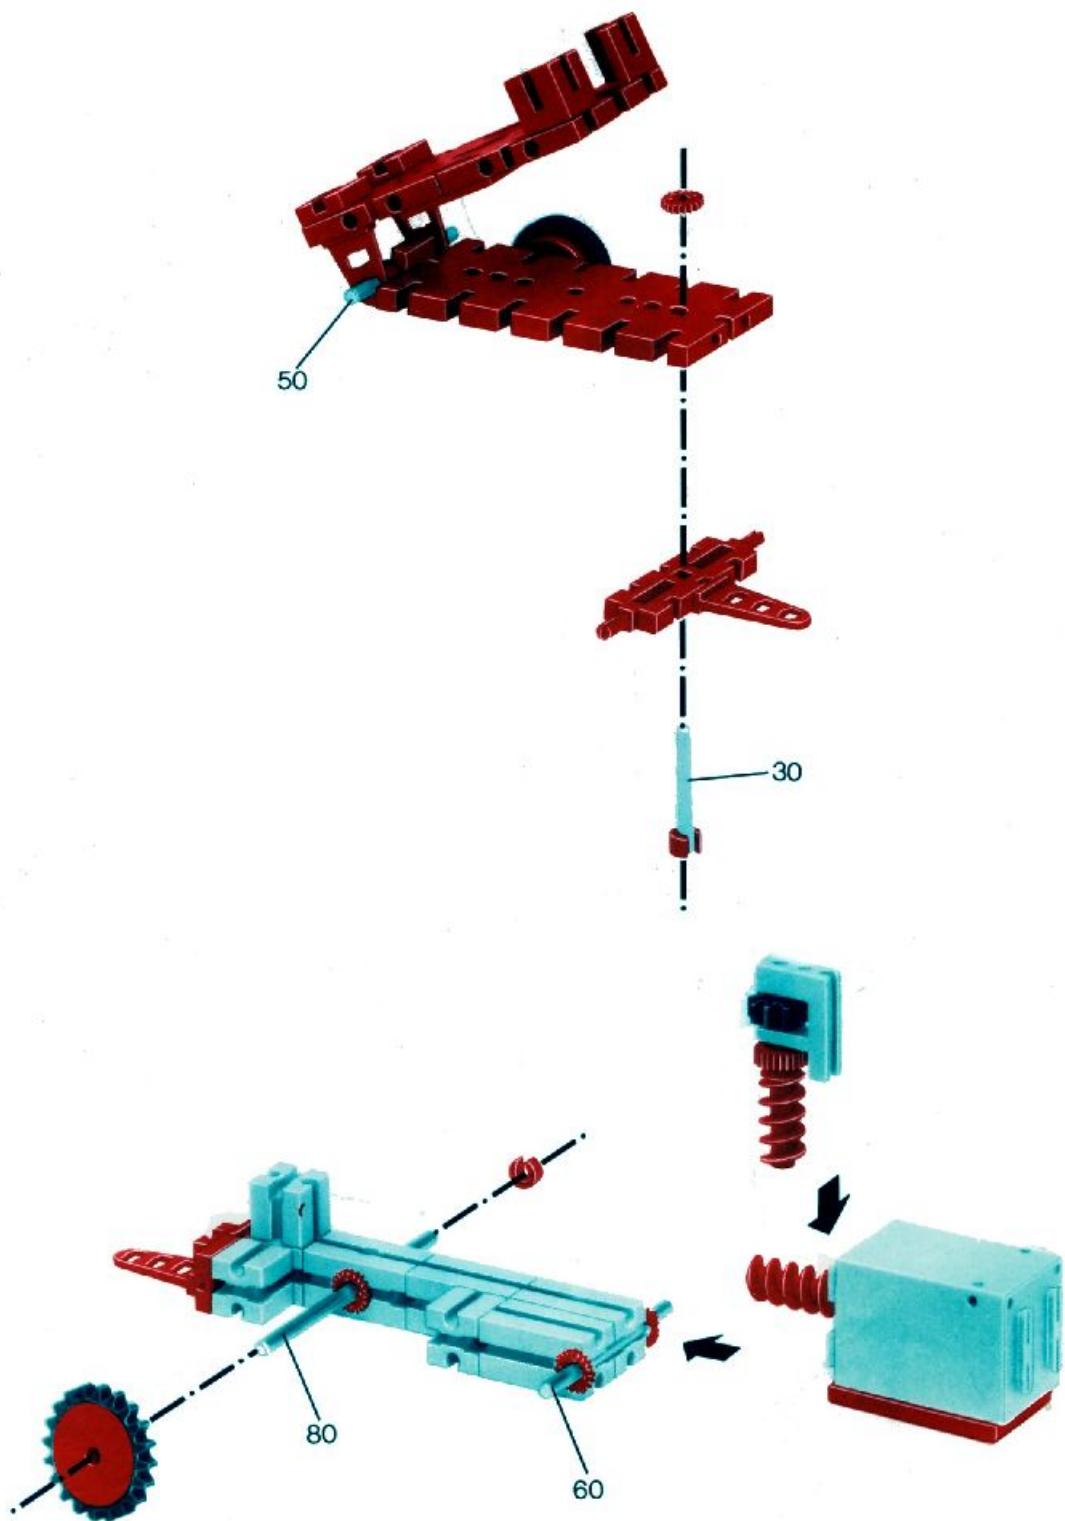

fischer[®]technik[®]

mot1

Motor + Batteriestab
motor + battery case
moteur + boîtier pile
motore + comando a batterie
motor + batterijhouder

Download von:
www.ft-fanarchiv.de

Art.-Nr. 6 390141 + 6 39018 1

Download von:
www.ft-fanarchiv.de

80

Stückliste · part list · nomenclature · onderdelen lijst

	1	Motor 6 V - · Motor 6 V - · Moteur courant continu 6 V · Motor 6 V - Art.-Nr. 3310391
	1	Batteriestab · Battery set · Boitier pile · Batterijhouder · Batteristav Art.-Nr. 3310411
	1	Federgelenkstein · Resilient elbow-joint · Element articulé à ressort · Verende schamiersteen · Fjäder-ledsten Art.-Nr. 3313081
	1	Kardangelenk · Universal joint · Cardan · Cardan aandrijving · Kardanöverföring Art.-Nr. 3310441
	1	Getriebehalter mit Schnecke · Bracket with worm · Réducteur à vis · Asdrager met worm · Drevhållare med snäcka Art.-Nr. 3310451
	1	Getriebehalter ohne Schnecke · Bracket without worm · Réducteur · Asdrager zonder worm · Drevhållare utan snäcka Art.-Nr. 3310461
	1	Getriebehalter mit Welle 80 · Bracket with axle 80 · Réducteur à axe de 80 · Asdrager met as 80 · Drevhållare med axel 80 Art.-Nr. 3382011
	1	Ritzel Z 10 mit Spannzanqe · Pinion with screw clamp Z 10 · Roue à 10 dents m 1,5 avec écrou de serrage · Rondsel Z 10 (klein tandwiel) m. spantang · Drev med klämtång Art.-Nr. 3310471
	1	Zahnrad Z 20 · Gearwheel Z 20 · Couronne à 20 dents m 1,5 · Tandwiel Z 20 · Kugghjul Z20 Art.-Nr. 4310211
	1	Flachnabe · Flat hub · Moyeu plat · Platte naaf · Plattnav Art.-Nr. 3310151
	1	Kabel 2adrig, 1000 lang · Cable bi 1000 · Câble bifilaire 1000 · Twee-aderige Kabel, 1000 lang · Dubbelkabel, blå, 1000 mm Art.-Nr. 3382161
	1	Achse 60 · Axle 60 (2 1/2" approx.) · Axe de 60 · As 60 · Axel 60 Art.-Nr. 4310321
	1	Adapter · Adapter · Adapter · Adapter · Adapter Art.-Nr. 4382031
	2	Raupenband · Caterpillar track · Chenille · Rupsband · Larvband Art.-Nr. 4310571