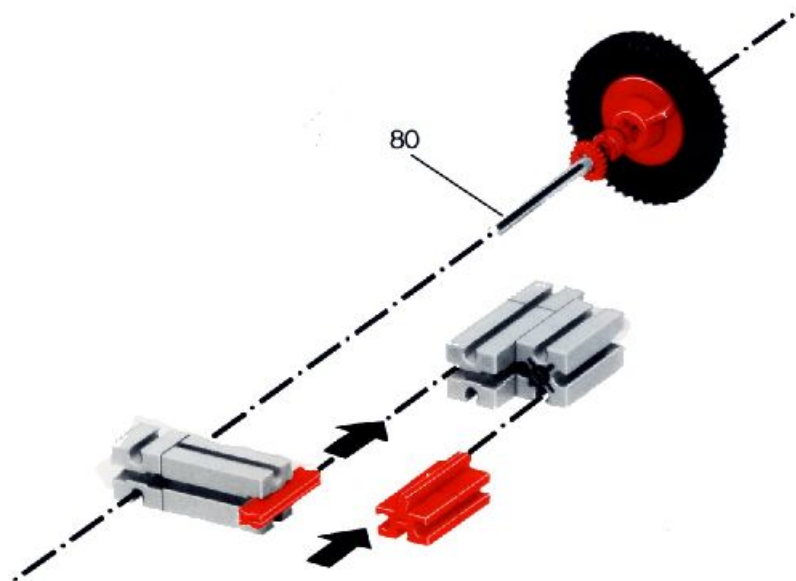

fischer[®]technik[®]

mot1

Motor + Batteriestab
motor + battery case
moteur + boîtier pile
motore + comando a batterie
motor + batterijhouder

Download von:
www.ft-fanarchiv.de

Art.-Nr. 6 390141 + 6 39018 1

Download von:
www.ft-fanarchiv.de

80

Stückliste · part list · nomenclature · onderdelen lijst

	1	Motor 6 V - · Motor 6 V - · Moteur courant continu 6 V · Motor 6 V - Art.-Nr. 3310391
	1	Batteriestab · Battery set · Boitier pile · Batterijhouder · Batteristav Art.-Nr. 3310411
	1	Federgelenkstein · Resilient elbow-joint · Element articulé à ressort · Verende schamiersteen · Fjäder-ledsten Art.-Nr. 3313081
	1	Kardangelenk · Universal joint · Cardan · Cardan aandrijving · Kardanöverföring Art.-Nr. 3310441
	1	Getriebehalter mit Schnecke · Bracket with worm · Réducteur à vis · Asdrager met worm · Drevhållare med snäcka Art.-Nr. 3310451
	1	Getriebehalter ohne Schnecke · Bracket without worm · Réducteur · Asdrager zonder worm · Drevhållare utan snäcka Art.-Nr. 3310461
	1	Getriebehalter mit Welle 80 · Bracket with axle 80 · Réducteur à axe de 80 · Asdrager met as 80 · Drevhållare med axel 80 Art.-Nr. 3382011
	1	Ritzel Z 10 mit Spannzanqe · Pinion with screw clamp Z 10 · Roue à 10 dents m 1,5 avec écrou de serrage · Rondsel Z 10 (klein tandwiel) m. spantang · Drev med klämtång Art.-Nr. 3310471
	1	Zahnrad Z 20 · Gearwheel Z 20 · Couronne à 20 dents m 1,5 · Tandwiel Z 20 · Kugghjul Z20 Art.-Nr. 4310211
	1	Flachnabe · Flat hub · Moyeu plat · Platte naaf · Plattnav Art.-Nr. 3310151
	1	Kabel 2adrig, 1000 lang · Cable bi 1000 · Câble bifilaire 1000 · Twee-aderige Kabel, 1000 lang · Dubbelkabel, blå, 1000 mm Art.-Nr. 3382161
	1	Achse 60 · Axle 60 (2 1/2" approx.) · Axe de 60 · As 60 · Axel 60 Art.-Nr. 4310321
	1	Adapter · Adapter · Adapter · Adapter · Adapter Art.-Nr. 4382031
	2	Raupenband · Caterpillar track · Chenille · Rupsband · Larvband Art.-Nr. 4310571