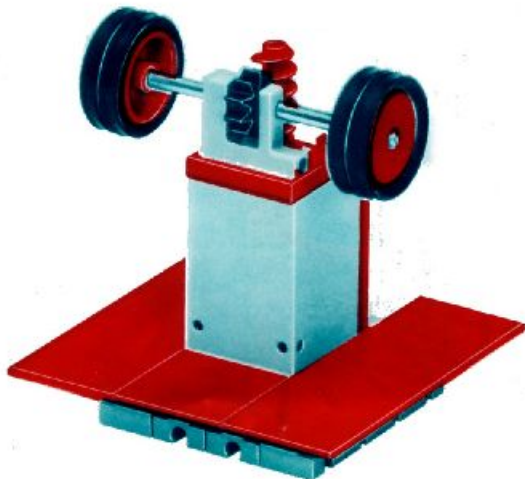

fischer[®]technik[®]

mot1

Motor + Batteriestab
motor + battery case
moteur + boîtier pile
motore + comando a batterie
motor + batterijhouder

Download von:
www.ft-fanarchiv.de

Art.-Nr. 6 390141 + 6 39018 1

Download von:
www.ft-fanarchiv.de

80

Stückliste · part list · nomenclature · onderdelen lijst

	1	Motor 6 V - · Motor 6 V - · Moteur courant continu 6 V · Motor 6 V - Art.-Nr. 3310391
	1	Batteriestab · Battery set · Boitier pile · Batterijhouder · Batteristav Art.-Nr. 3310411
	1	Federgelenkstein · Resilient elbow-joint · Element articulé à ressort · Verende schamiersteen · Fjäder-ledsten Art.-Nr. 3313081
	1	Kardangelenk · Universal joint · Cardan · Cardan aandrijving · Kardanöverföring Art.-Nr. 3310441
	1	Getriebehalter mit Schnecke · Bracket with worm · Réducteur à vis · Asdrager met worm · Drevhållare med snäcka Art.-Nr. 3310451
	1	Getriebehalter ohne Schnecke · Bracket without worm · Réducteur · Asdrager zonder worm · Drevhållare utan snäcka Art.-Nr. 3310461
	1	Getriebehalter mit Welle 80 · Bracket with axle 80 · Réducteur à axe de 80 · Asdrager met as 80 · Drevhållare med axel 80 Art.-Nr. 3382011
	1	Ritzel Z 10 mit Spannzanqe · Pinion with screw clamp Z 10 · Roue à 10 dents m 1,5 avec écrou de serrage · Rondsel Z 10 (klein tandwiel) m. spantang · Drev med klämtång Art.-Nr. 3310471
	1	Zahnrad Z 20 · Gearwheel Z 20 · Couronne à 20 dents m 1,5 · Tandwiel Z 20 · Kugghjul Z20 Art.-Nr. 4310211
	1	Flachnabe · Flat hub · Moyeu plat · Platte naaf · Plattnav Art.-Nr. 3310151
	1	Kabel 2adrig, 1000 lang · Cable bi 1000 · Câble bifilaire 1000 · Twee-aderige Kabel, 1000 lang · Dubbelkabel, blå, 1000 mm Art.-Nr. 3382161
	1	Achse 60 · Axle 60 (2 1/2" approx.) · Axe de 60 · As 60 · Axel 60 Art.-Nr. 4310321
	1	Adapter · Adapter · Adapter · Adapter · Adapter Art.-Nr. 4382031
	2	Raupenband · Caterpillar track · Chenille · Rupsband · Larvband Art.-Nr. 4310571