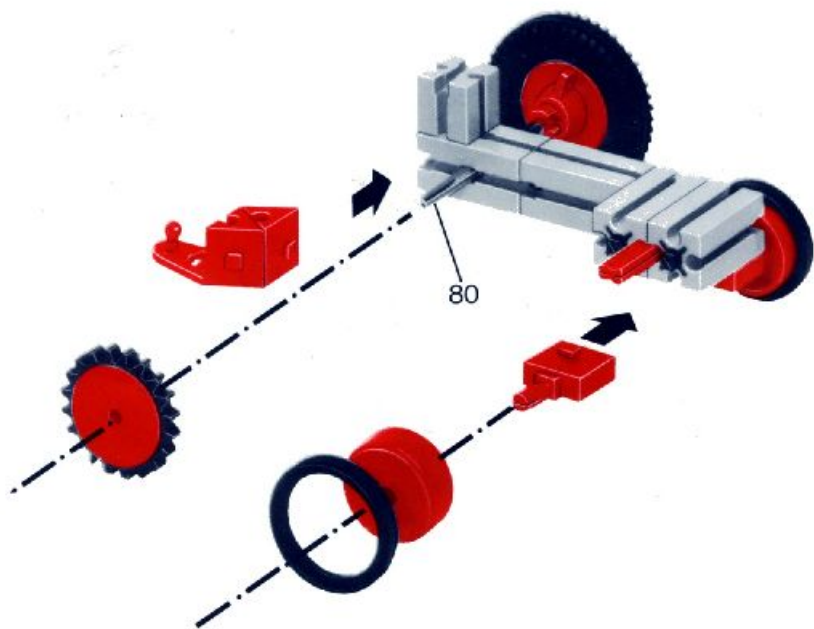

fischer[®]technik[®]

mot1

Motor + Batteriestab
motor + battery case
moteur + boîtier pile
motore + comando a batterie
motor + batterijhouder

Download von:
www.ft-fanarchiv.de

Art.-Nr. 6 390141 + 6 39018 1

Download von:
www.ft-fanarchiv.de

80

Stückliste · part list · nomenclature · onderdelen lijst

	1	Motor 6 V - · Motor 6 V - · Moteur courant continu 6 V · Motor 6 V - Art.-Nr. 3310391
	1	Batteriestab · Battery set · Boitier pile · Batterijhouder · Batteristav Art.-Nr. 3310411
	1	Federgelenkstein · Resilient elbow-joint · Element articulé à ressort · Verende schamiersteen · Fjäder-ledsten Art.-Nr. 3313081
	1	Kardangelenk · Universal joint · Cardan · Cardan aandrijving · Kardanöverföring Art.-Nr. 3310441
	1	Getriebehalter mit Schnecke · Bracket with worm · Réducteur à vis · Asdrager met worm · Drevhållare med snäcka Art.-Nr. 3310451
	1	Getriebehalter ohne Schnecke · Bracket without worm · Réducteur · Asdrager zonder worm · Drevhållare utan snäcka Art.-Nr. 3310461
	1	Getriebehalter mit Welle 80 · Bracket with axle 80 · Réducteur à axe de 80 · Asdrager met as 80 · Drevhållare med axel 80 Art.-Nr. 3382011
	1	Ritzel Z 10 mit Spannzanqe · Pinion with screw clamp Z 10 · Roue à 10 dents m 1,5 avec écrou de serrage · Rondsel Z 10 (klein tandwiel) m. spantang · Drev med klämtång Art.-Nr. 3310471
	1	Zahnrad Z 20 · Gearwheel Z 20 · Couronne à 20 dents m 1,5 · Tandwiel Z 20 · Kugghjul Z20 Art.-Nr. 4310211
	1	Flachnabe · Flat hub · Moyeu plat · Platte naaf · Plattnav Art.-Nr. 3310151
	1	Kabel 2adrig, 1000 lang · Cable bi 1000 · Câble bifilaire 1000 · Twee-aderige Kabel, 1000 lang · Dubbelkabel, blå, 1000 mm Art.-Nr. 3382161
	1	Achse 60 · Axle 60 (2 1/2" approx.) · Axe de 60 · As 60 · Axel 60 Art.-Nr. 4310321
	1	Adapter · Adapter · Adapter · Adapter · Adapter Art.-Nr. 4382031
	2	Raupenband · Caterpillar track · Chenille · Rupsband · Larvband Art.-Nr. 4310571