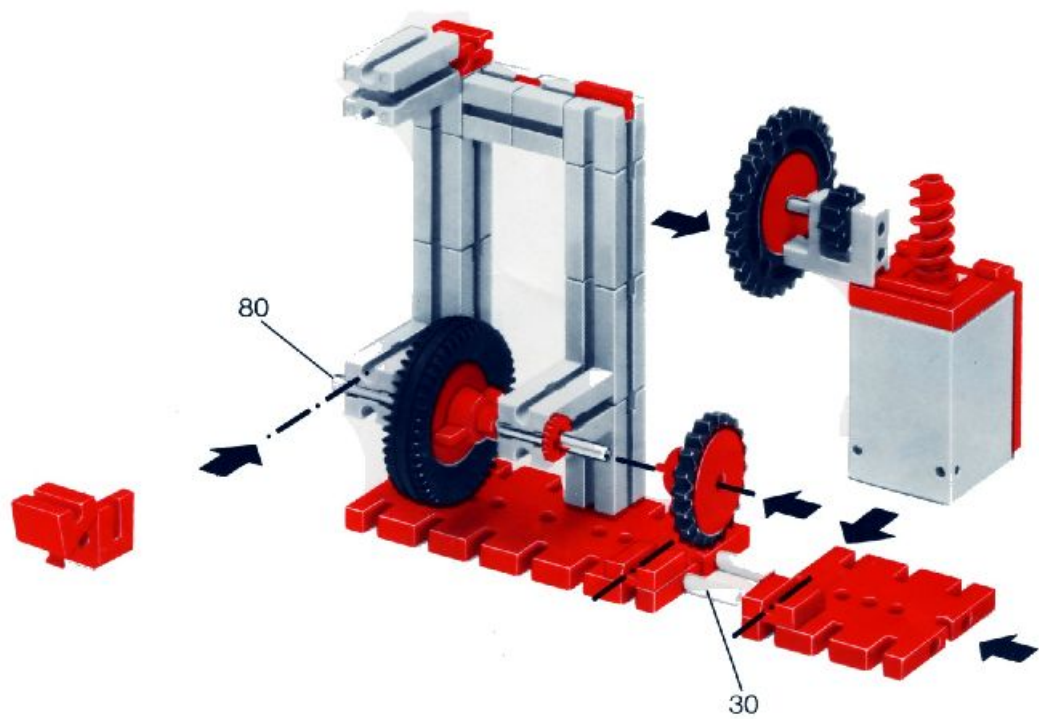

fischer[®]technik[®]

mot1

Motor + Batteriestab
motor + battery case
moteur + boîtier pile
motore + comando a batterie
motor + batterijhouder

Download von:
www.ft-fanarchiv.de

Art.-Nr. 6 390141 + 6 39018 1

Download von:
www.ft-fanarchiv.de

80

Stückliste · part list · nomenclature · onderdelen lijst

	1	Motor 6 V - · Motor 6 V - · Moteur courant continu 6 V · Motor 6 V - Art.-Nr. 3310391
	1	Batteriestab · Battery set · Boitier pile · Batterijhouder · Batteristav Art.-Nr. 3310411
	1	Federgelenkstein · Resilient elbow-joint · Element articulé à ressort · Verende schamiersteen · Fjäder-ledsten Art.-Nr. 3313081
	1	Kardangelenk · Universal joint · Cardan · Cardan aandrijving · Kardanöverföring Art.-Nr. 3310441
	1	Getriebehalter mit Schnecke · Bracket with worm · Réducteur à vis · Asdrager met worm · Drevhållare med snäcka Art.-Nr. 3310451
	1	Getriebehalter ohne Schnecke · Bracket without worm · Réducteur · Asdrager zonder worm · Drevhållare utan snäcka Art.-Nr. 3310461
	1	Getriebehalter mit Welle 80 · Bracket with axle 80 · Réducteur à axe de 80 · Asdrager met as 80 · Drevhållare med axel 80 Art.-Nr. 3382011
	1	Ritzel Z 10 mit Spannzanqe · Pinion with screw clamp Z 10 · Roue à 10 dents m 1,5 avec écrou de serrage · Rondsel Z 10 (klein tandwiel) m. spantang · Drev med klämtång Art.-Nr. 3310471
	1	Zahnrad Z 20 · Gearwheel Z 20 · Couronne à 20 dents m 1,5 · Tandwiel Z 20 · Kugghjul Z20 Art.-Nr. 4310211
	1	Flachnabe · Flat hub · Moyeu plat · Platte naaf · Plattnav Art.-Nr. 3310151
	1	Kabel 2adrig, 1000 lang · Cable bi 1000 · Câble bifilaire 1000 · Twee-aderige Kabel, 1000 lang · Dubbelkabel, blå, 1000 mm Art.-Nr. 3382161
	1	Achse 60 · Axle 60 (2 1/2" approx.) · Axe de 60 · As 60 · Axel 60 Art.-Nr. 4310321
	1	Adapter · Adapter · Adapter · Adapter · Adapter Art.-Nr. 4382031
	2	Raupenband · Caterpillar track · Chenille · Rupsband · Larvband Art.-Nr. 4310571