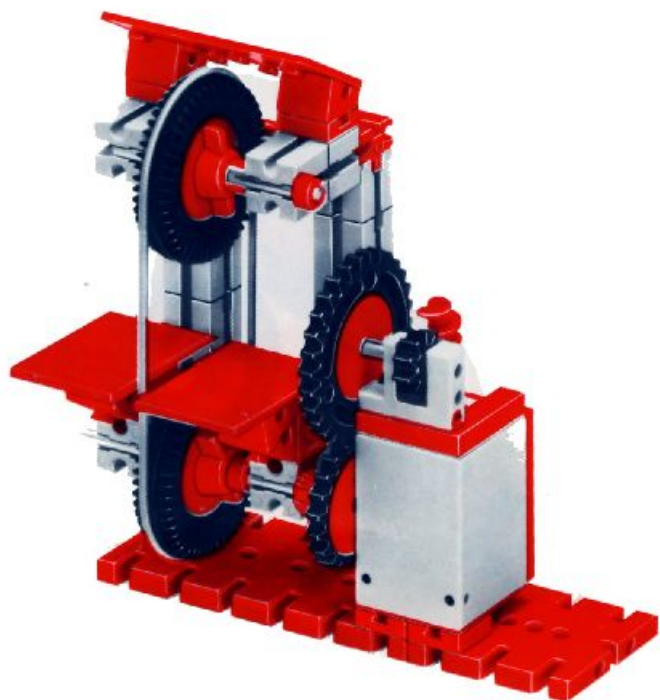

fischer[®]technik[®]

mot1

Motor + Batteriestab
motor + battery case
moteur + boîtier pile
motore + comando a batterie
motor + batterijhouder

Download von:
www.ft-fanarchiv.de

Art.-Nr. 6 390141 + 6 39018 1

Download von:
www.ft-fanarchiv.de

80

Stückliste · part list · nomenclature · onderdelen lijst

	1	Motor 6 V - · Motor 6 V - · Moteur courant continu 6 V · Motor 6 V - Art.-Nr. 3310391
	1	Batteriestab · Battery set · Boitier pile · Batterijhouder · Batteristav Art.-Nr. 3310411
	1	Federgelenkstein · Resilient elbow-joint · Element articulé à ressort · Verende schamiersteen · Fjäder-ledsten Art.-Nr. 3313081
	1	Kardangelenk · Universal joint · Cardan · Cardan aandrijving · Kardanöverföring Art.-Nr. 3310441
	1	Getriebehalter mit Schnecke · Bracket with worm · Réducteur à vis · Asdrager met worm · Drevhållare med snäcka Art.-Nr. 3310451
	1	Getriebehalter ohne Schnecke · Bracket without worm · Réducteur · Asdrager zonder worm · Drevhållare utan snäcka Art.-Nr. 3310461
	1	Getriebehalter mit Welle 80 · Bracket with axle 80 · Réducteur à axe de 80 · Asdrager met as 80 · Drevhållare med axel 80 Art.-Nr. 3382011
	1	Ritzel Z 10 mit Spannzanqe · Pinion with screw clamp Z 10 · Roue à 10 dents m 1,5 avec écrou de serrage · Rondsel Z 10 (klein tandwiel) m. spantang · Drev med klämtång Art.-Nr. 3310471
	1	Zahnrad Z 20 · Gearwheel Z 20 · Couronne à 20 dents m 1,5 · Tandwiel Z 20 · Kugghjul Z20 Art.-Nr. 4310211
	1	Flachnabe · Flat hub · Moyeu plat · Platte naaf · Plattnav Art.-Nr. 3310151
	1	Kabel 2adrig, 1000 lang · Cable bi 1000 · Câble bifilaire 1000 · Twee-aderige Kabel, 1000 lang · Dubbelkabel, blå, 1000 mm Art.-Nr. 3382161
	1	Achse 60 · Axle 60 (2 1/2" approx.) · Axe de 60 · As 60 · Axel 60 Art.-Nr. 4310321
	1	Adapter · Adapter · Adapter · Adapter · Adapter Art.-Nr. 4382031
	2	Raupenband · Caterpillar track · Chenille · Rupsband · Larvband Art.-Nr. 4310571