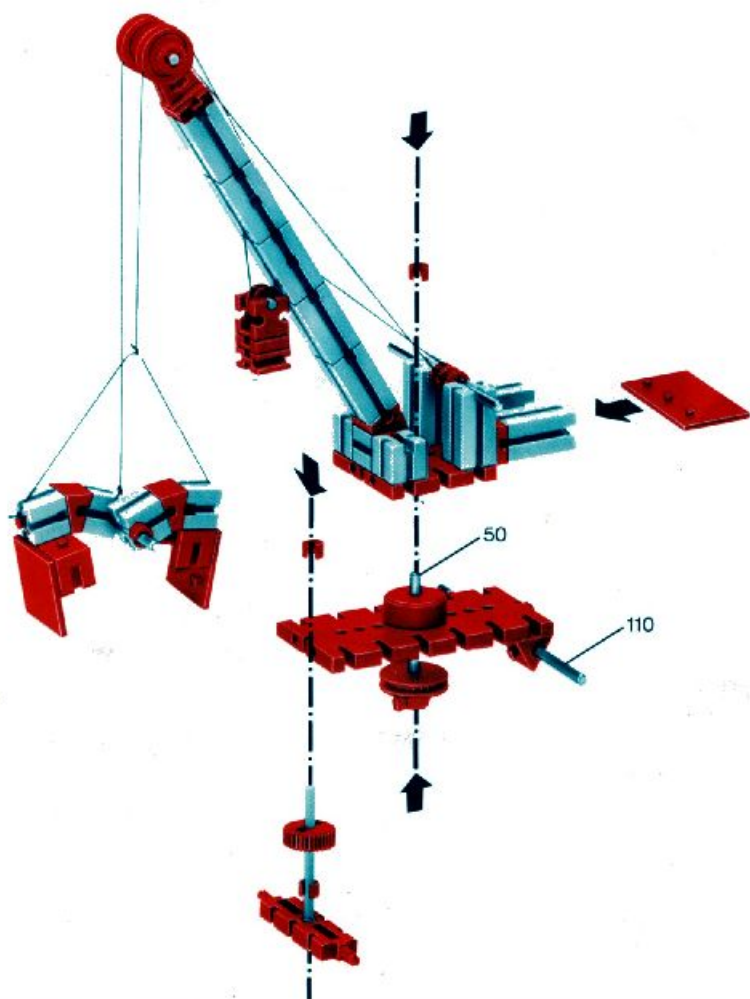

fischer[®]technik[®]

mot1

Motor + Batteriestab
motor + battery case
moteur + boîtier pile
motore + comando a batterie
motor + batterijhouder

Download von:
www.ft-fanarchiv.de

Art.-Nr. 6 390141 + 6 39018 1

Download von:
www.ft-fanarchiv.de

80

Stückliste · part list · nomenclature · onderdelen lijst

	1	Motor 6 V - · Motor 6 V - · Moteur courant continu 6 V · Motor 6 V - Art.-Nr. 3310391
	1	Batteriestab · Battery set · Boitier pile · Batterijhouder · Batteristav Art.-Nr. 3310411
	1	Federgelenkstein · Resilient elbow-joint · Element articulé à ressort · Verende schamiersteen · Fjäder-ledsten Art.-Nr. 3313081
	1	Kardangelenk · Universal joint · Cardan · Cardan aandrijving · Kardanöverföring Art.-Nr. 3310441
	1	Getriebehalter mit Schnecke · Bracket with worm · Réducteur à vis · Asdrager met worm · Drevhållare med snäcka Art.-Nr. 3310451
	1	Getriebehalter ohne Schnecke · Bracket without worm · Réducteur · Asdrager zonder worm · Drevhållare utan snäcka Art.-Nr. 3310461
	1	Getriebehalter mit Welle 80 · Bracket with axle 80 · Réducteur à axe de 80 · Asdrager met as 80 · Drevhållare med axel 80 Art.-Nr. 3382011
	1	Ritzel Z 10 mit Spannzanqe · Pinion with screw clamp Z 10 · Roue à 10 dents m 1,5 avec écrou de serrage · Rondsel Z 10 (klein tandwiel) m. spantang · Drev med klämtång Art.-Nr. 3310471
	1	Zahnrad Z 20 · Gearwheel Z 20 · Couronne à 20 dents m 1,5 · Tandwiel Z 20 · Kugghjul Z20 Art.-Nr. 4310211
	1	Flachnabe · Flat hub · Moyeu plat · Platte naaf · Plattnav Art.-Nr. 3310151
	1	Kabel 2adrig, 1000 lang · Cable bi 1000 · Câble bifilaire 1000 · Twee-aderige Kabel, 1000 lang · Dubbelkabel, blå, 1000 mm Art.-Nr. 3382161
	1	Achse 60 · Axle 60 (2 1/2" approx.) · Axe de 60 · As 60 · Axel 60 Art.-Nr. 4310321
	1	Adapter · Adapter · Adapter · Adapter · Adapter Art.-Nr. 4382031
	2	Raupenband · Caterpillar track · Chenille · Rupsband · Larvband Art.-Nr. 4310571