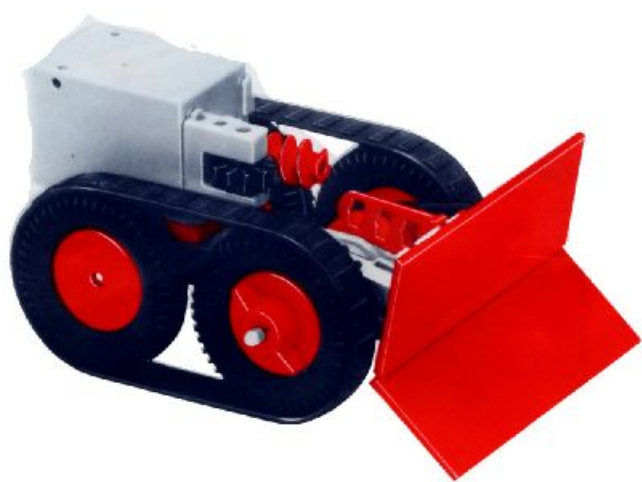

fischer[®]technik[®]

mot1

Motor + Batteriestab
motor + battery case
moteur + boîtier pile
motore + comando a batterie
motor + batterijhouder

Download von:
www.ft-fanarchiv.de

Art.-Nr. 6 390141 + 6 39018 1

Download von:
www.ft-fanarchiv.de

80

Stückliste · part list · nomenclature · onderdelen lijst

	1	Motor 6 V - · Motor 6 V - · Moteur courant continu 6 V · Motor 6 V - Art.-Nr. 3310391
	1	Batteriestab · Battery set · Boitier pile · Batterijhouder · Batteristav Art.-Nr. 3310411
	1	Federgelenkstein · Resilient elbow-joint · Element articulé à ressort · Verende schamiersteen · Fjäder-ledsten Art.-Nr. 3313081
	1	Kardangelenk · Universal joint · Cardan · Cardan aandrijving · Kardanöverföring Art.-Nr. 3310441
	1	Getriebehalter mit Schnecke · Bracket with worm · Réducteur à vis · Asdrager met worm · Drevhållare med snäcka Art.-Nr. 3310451
	1	Getriebehalter ohne Schnecke · Bracket without worm · Réducteur · Asdrager zonder worm · Drevhållare utan snäcka Art.-Nr. 3310461
	1	Getriebehalter mit Welle 80 · Bracket with axle 80 · Réducteur à axe de 80 · Asdrager met as 80 · Drevhållare med axel 80 Art.-Nr. 3382011
	1	Ritzel Z 10 mit Spannzanqe · Pinion with screw clamp Z 10 · Roue à 10 dents m 1,5 avec écrou de serrage · Rondsel Z 10 (klein tandwiel) m. spantang · Drev med klämtång Art.-Nr. 3310471
	1	Zahnrad Z 20 · Gearwheel Z 20 · Couronne à 20 dents m 1,5 · Tandwiel Z 20 · Kugghjul Z20 Art.-Nr. 4310211
	1	Flachnabe · Flat hub · Moyeu plat · Platte naaf · Plattnav Art.-Nr. 3310151
	1	Kabel 2adrig, 1000 lang · Cable bi 1000 · Câble bifilaire 1000 · Twee-aderige Kabel, 1000 lang · Dubbelkabel, blå, 1000 mm Art.-Nr. 3382161
	1	Achse 60 · Axle 60 (2 1/2" approx.) · Axe de 60 · As 60 · Axel 60 Art.-Nr. 4310321
	1	Adapter · Adapter · Adapter · Adapter · Adapter Art.-Nr. 4382031
	2	Raupenband · Caterpillar track · Chenille · Rupsband · Larvband Art.-Nr. 4310571