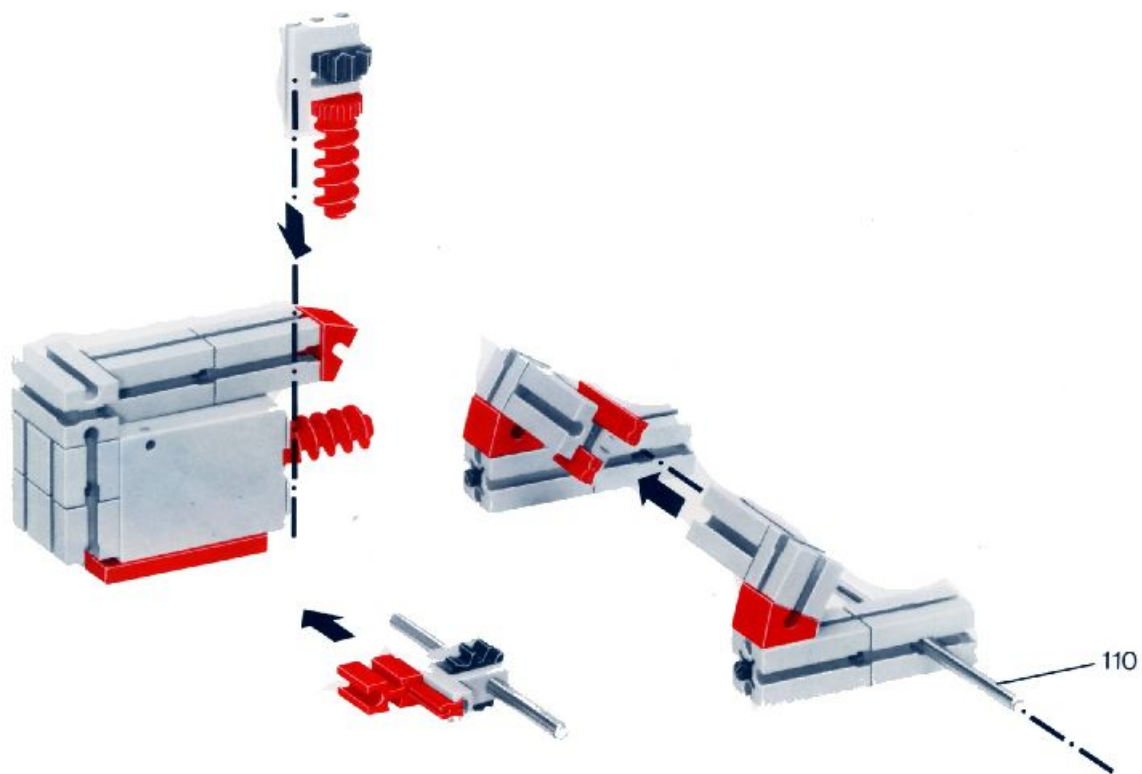

fischer[®]technik[®]

mot1

Motor + Batteriestab
motor + battery case
moteur + boîtier pile
motore + comando a batterie
motor + batterijhouder

Download von:
www.ft-fanarchiv.de

Art.-Nr. 6 390141 + 6 39018 1

Download von:
www.ft-fanarchiv.de

80

Stückliste · part list · nomenclature · onderdelen lijst

	1	Motor 6 V - · Motor 6 V - · Moteur courant continu 6 V · Motor 6 V - Art.-Nr. 3310391
	1	Batteriestab · Battery set · Boitier pile · Batterijhouder · Batteristav Art.-Nr. 3310411
	1	Federgelenkstein · Resilient elbow-joint · Element articulé à ressort · Verende schamiersteen · Fjäder-ledsten Art.-Nr. 3313081
	1	Kardangelenk · Universal joint · Cardan · Cardan aandrijving · Kardanöverföring Art.-Nr. 3310441
	1	Getriebehalter mit Schnecke · Bracket with worm · Réducteur à vis · Asdrager met worm · Drevhållare med snäcka Art.-Nr. 3310451
	1	Getriebehalter ohne Schnecke · Bracket without worm · Réducteur · Asdrager zonder worm · Drevhållare utan snäcka Art.-Nr. 3310461
	1	Getriebehalter mit Welle 80 · Bracket with axle 80 · Réducteur à axe de 80 · Asdrager met as 80 · Drevhållare med axel 80 Art.-Nr. 3382011
	1	Ritzel Z 10 mit Spannzanqe · Pinion with screw clamp Z 10 · Roue à 10 dents m 1,5 avec écrou de serrage · Rondsel Z 10 (klein tandwiel) m. spantang · Drev med klämtång Art.-Nr. 3310471
	1	Zahnrad Z 20 · Gearwheel Z 20 · Couronne à 20 dents m 1,5 · Tandwiel Z 20 · Kugghjul Z20 Art.-Nr. 4310211
	1	Flachnabe · Flat hub · Moyeu plat · Platte naaf · Plattnav Art.-Nr. 3310151
	1	Kabel 2adrig, 1000 lang · Cable bi 1000 · Câble bifilaire 1000 · Twee-aderige Kabel, 1000 lang · Dubbelkabel, blå, 1000 mm Art.-Nr. 3382161
	1	Achse 60 · Axle 60 (2 1/2" approx.) · Axe de 60 · As 60 · Axel 60 Art.-Nr. 4310321
	1	Adapter · Adapter · Adapter · Adapter · Adapter Art.-Nr. 4382031
	2	Raupenband · Caterpillar track · Chenille · Rupsband · Larvband Art.-Nr. 4310571