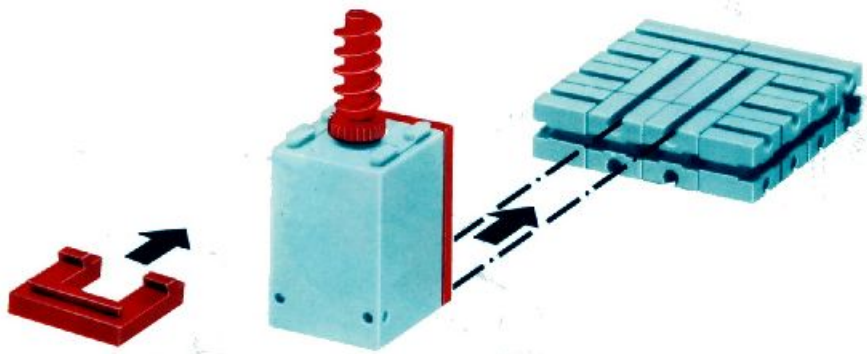

fischer[®]technik[®]

mot1

Motor + Batteriestab
motor + battery case
moteur + boîtier pile
motore + comando a batterie
motor + batterijhouder

Download von:
www.ft-fanarchiv.de

Art.-Nr. 6 390141 + 6 39018 1

Download von:
www.ft-fanarchiv.de

80

Stückliste · part list · nomenclature · onderdelen lijst

	1	Motor 6 V - · Motor 6 V - · Moteur courant continu 6 V · Motor 6 V - Art.-Nr. 3310391
	1	Batteriestab · Battery set · Boitier pile · Batterijhouder · Batteristav Art.-Nr. 3310411
	1	Federgelenkstein · Resilient elbow-joint · Element articulé à ressort · Verende schamiersteen · Fjäder-ledsten Art.-Nr. 3313081
	1	Kardangelenk · Universal joint · Cardan · Cardan aandrijving · Kardanöverföring Art.-Nr. 3310441
	1	Getriebehalter mit Schnecke · Bracket with worm · Réducteur à vis · Asdrager met worm · Drevhållare med snäcka Art.-Nr. 3310451
	1	Getriebehalter ohne Schnecke · Bracket without worm · Réducteur · Asdrager zonder worm · Drevhållare utan snäcka Art.-Nr. 3310461
	1	Getriebehalter mit Welle 80 · Bracket with axle 80 · Réducteur à axe de 80 · Asdrager met as 80 · Drevhållare med axel 80 Art.-Nr. 3382011
	1	Ritzel Z 10 mit Spannzanqe · Pinion with screw clamp Z 10 · Roue à 10 dents m 1,5 avec écrou de serrage · Rondsel Z 10 (klein tandwiel) m. spantang · Drev med klämtång Art.-Nr. 3310471
	1	Zahnrad Z 20 · Gearwheel Z 20 · Couronne à 20 dents m 1,5 · Tandwiel Z 20 · Kugghjul Z20 Art.-Nr. 4310211
	1	Flachnabe · Flat hub · Moyeu plat · Platte naaf · Plattnav Art.-Nr. 3310151
	1	Kabel 2adrig, 1000 lang · Cable bi 1000 · Câble bifilaire 1000 · Twee-aderige Kabel, 1000 lang · Dubbelkabel, blå, 1000 mm Art.-Nr. 3382161
	1	Achse 60 · Axle 60 (2 1/2" approx.) · Axe de 60 · As 60 · Axel 60 Art.-Nr. 4310321
	1	Adapter · Adapter · Adapter · Adapter · Adapter Art.-Nr. 4382031
	2	Raupenband · Caterpillar track · Chenille · Rupsband · Larvband Art.-Nr. 4310571