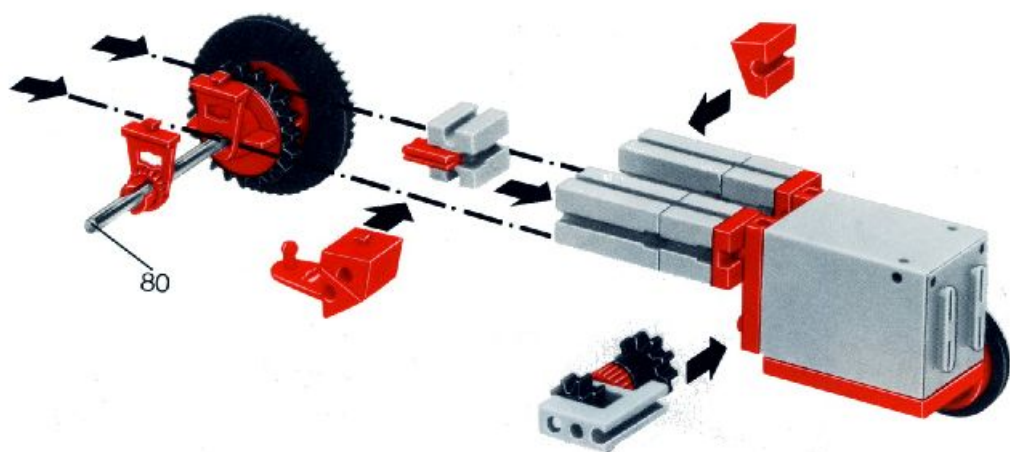

fischer[®]technik[®]

mot1

Motor + Batteriestab
motor + battery case
moteur + boîtier pile
motore + comando a batterie
motor + batterijhouder

Download von:
www.ft-fanarchiv.de

Art.-Nr. 6 390141 + 6 39018 1

Download von:
www.ft-fanarchiv.de

80

Stückliste · part list · nomenclature · onderdelen lijst

	1	Motor 6 V - · Motor 6 V - · Moteur courant continu 6 V · Motor 6 V - Art.-Nr. 3310391
	1	Batteriestab · Battery set · Boitier pile · Batterijhouder · Batteristav Art.-Nr. 3310411
	1	Federgelenkstein · Resilient elbow-joint · Element articulé à ressort · Verende schamiersteen · Fjäder-ledsten Art.-Nr. 3313081
	1	Kardangelenk · Universal joint · Cardan · Cardan aandrijving · Kardanöverföring Art.-Nr. 3310441
	1	Getriebehalter mit Schnecke · Bracket with worm · Réducteur à vis · Asdrager met worm · Drevhållare med snäcka Art.-Nr. 3310451
	1	Getriebehalter ohne Schnecke · Bracket without worm · Réducteur · Asdrager zonder worm · Drevhållare utan snäcka Art.-Nr. 3310461
	1	Getriebehalter mit Welle 80 · Bracket with axle 80 · Réducteur à axe de 80 · Asdrager met as 80 · Drevhållare med axel 80 Art.-Nr. 3382011
	1	Ritzel Z 10 mit Spannzanqe · Pinion with screw clamp Z 10 · Roue à 10 dents m 1,5 avec écrou de serrage · Rondsel Z 10 (klein tandwiel) m. spantang · Drev med klämtång Art.-Nr. 3310471
	1	Zahnrad Z 20 · Gearwheel Z 20 · Couronne à 20 dents m 1,5 · Tandwiel Z 20 · Kugghjul Z20 Art.-Nr. 4310211
	1	Flachnabe · Flat hub · Moyeu plat · Platte naaf · Plattnav Art.-Nr. 3310151
	1	Kabel 2adrig, 1000 lang · Cable bi 1000 · Câble bifilaire 1000 · Twee-aderige Kabel, 1000 lang · Dubbelkabel, blå, 1000 mm Art.-Nr. 3382161
	1	Achse 60 · Axle 60 (2 1/2" approx.) · Axe de 60 · As 60 · Axel 60 Art.-Nr. 4310321
	1	Adapter · Adapter · Adapter · Adapter · Adapter Art.-Nr. 4382031
	2	Raupenband · Caterpillar track · Chenille · Rupsband · Larvband Art.-Nr. 4310571