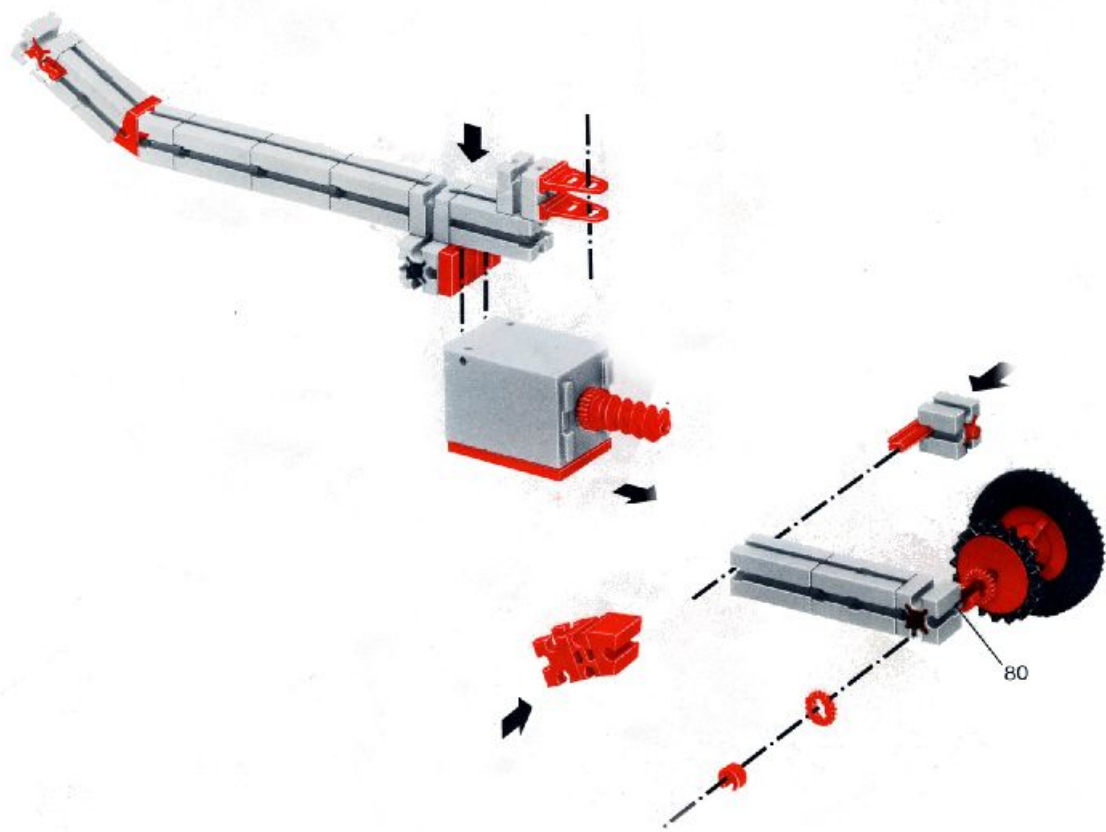

fischer[®]technik[®]

mot1

Motor + Batteriestab
motor + battery case
moteur + boîtier pile
motore + comando a batterie
motor + batterijhouder

Download von:
www.ft-fanarchiv.de

Art.-Nr. 6 390141 + 6 39018 1

Download von:
www.ft-fanarchiv.de

80

Stückliste · part list · nomenclature · onderdelen lijst

	1	Motor 6 V - · Motor 6 V - · Moteur courant continu 6 V · Motor 6 V - Art.-Nr. 3310391
	1	Batteriestab · Battery set · Boitier pile · Batterijhouder · Batteristav Art.-Nr. 3310411
	1	Federgelenkstein · Resilient elbow-joint · Element articulé à ressort · Verende schamiersteen · Fjäder-ledsten Art.-Nr. 3313081
	1	Kardangelenk · Universal joint · Cardan · Cardan aandrijving · Kardanöverföring Art.-Nr. 3310441
	1	Getriebehalter mit Schnecke · Bracket with worm · Réducteur à vis · Asdrager met worm · Drevhållare med snäcka Art.-Nr. 3310451
	1	Getriebehalter ohne Schnecke · Bracket without worm · Réducteur · Asdrager zonder worm · Drevhållare utan snäcka Art.-Nr. 3310461
	1	Getriebehalter mit Welle 80 · Bracket with axle 80 · Réducteur à axe de 80 · Asdrager met as 80 · Drevhållare med axel 80 Art.-Nr. 3382011
	1	Ritzel Z 10 mit Spannzanqe · Pinion with screw clamp Z 10 · Roue à 10 dents m 1,5 avec écrou de serrage · Rondsel Z 10 (klein tandwiel) m. spantang · Drev med klämtång Art.-Nr. 3310471
	1	Zahnrad Z 20 · Gearwheel Z 20 · Couronne à 20 dents m 1,5 · Tandwiel Z 20 · Kugghjul Z20 Art.-Nr. 4310211
	1	Flachnabe · Flat hub · Moyeu plat · Platte naaf · Plattnav Art.-Nr. 3310151
	1	Kabel 2adrig, 1000 lang · Cable bi 1000 · Câble bifilaire 1000 · Twee-aderige Kabel, 1000 lang · Dubbelkabel, blå, 1000 mm Art.-Nr. 3382161
	1	Achse 60 · Axle 60 (2 1/2" approx.) · Axe de 60 · As 60 · Axel 60 Art.-Nr. 4310321
	1	Adapter · Adapter · Adapter · Adapter · Adapter Art.-Nr. 4382031
	2	Raupenband · Caterpillar track · Chenille · Rupsband · Larvband Art.-Nr. 4310571