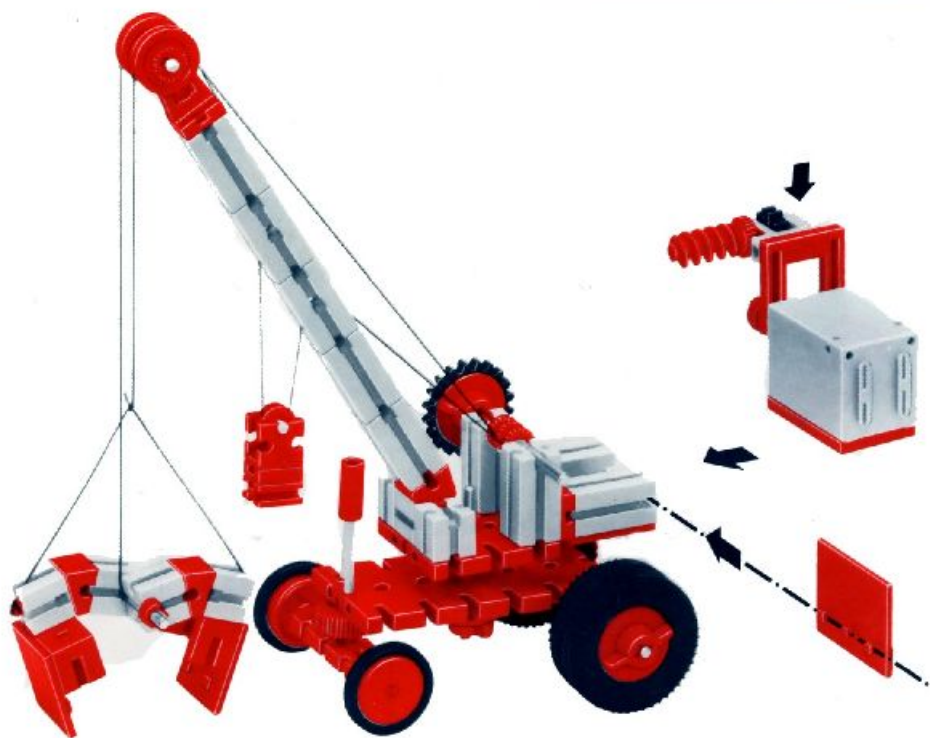

fischer[®]technik[®]

mot1

Motor + Batteriestab
motor + battery case
moteur + boîtier pile
motore + comando a batterie
motor + batterijhouder

Download von:
www.ft-fanarchiv.de

Art.-Nr. 6 390141 + 6 39018 1

Download von:
www.ft-fanarchiv.de

80

Stückliste · part list · nomenclature · onderdelen lijst

	1	Motor 6 V - · Motor 6 V - · Moteur courant continu 6 V · Motor 6 V - Art.-Nr. 3310391
	1	Batteriestab · Battery set · Boitier pile · Batterijhouder · Batteristav Art.-Nr. 3310411
	1	Federgelenkstein · Resilient elbow-joint · Element articulé à ressort · Verende schamiersteen · Fjäder-ledsten Art.-Nr. 3313081
	1	Kardangelenk · Universal joint · Cardan · Cardan aandrijving · Kardanöverföring Art.-Nr. 3310441
	1	Getriebehalter mit Schnecke · Bracket with worm · Réducteur à vis · Asdrager met worm · Drevhållare med snäcka Art.-Nr. 3310451
	1	Getriebehalter ohne Schnecke · Bracket without worm · Réducteur · Asdrager zonder worm · Drevhållare utan snäcka Art.-Nr. 3310461
	1	Getriebehalter mit Welle 80 · Bracket with axle 80 · Réducteur à axe de 80 · Asdrager met as 80 · Drevhållare med axel 80 Art.-Nr. 3382011
	1	Ritzel Z 10 mit Spannzanqe · Pinion with screw clamp Z 10 · Roue à 10 dents m 1,5 avec écrou de serrage · Rondsel Z 10 (klein tandwiel) m. spantang · Drev med klämtång Art.-Nr. 3310471
	1	Zahnrad Z 20 · Gearwheel Z 20 · Couronne à 20 dents m 1,5 · Tandwiel Z 20 · Kugghjul Z20 Art.-Nr. 4310211
	1	Flachnabe · Flat hub · Moyeu plat · Platte naaf · Plattnav Art.-Nr. 3310151
	1	Kabel 2adrig, 1000 lang · Cable bi 1000 · Câble bifilaire 1000 · Twee-aderige Kabel, 1000 lang · Dubbelkabel, blå, 1000 mm Art.-Nr. 3382161
	1	Achse 60 · Axle 60 (2 1/2" approx.) · Axe de 60 · As 60 · Axel 60 Art.-Nr. 4310321
	1	Adapter · Adapter · Adapter · Adapter · Adapter Art.-Nr. 4382031
	2	Raupenband · Caterpillar track · Chenille · Rupsband · Larvband Art.-Nr. 4310571