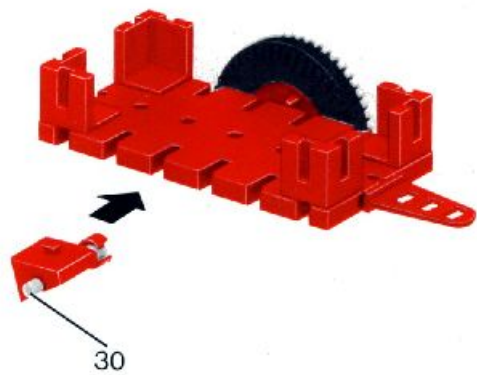

fischer[®]technik[®]

mot1

Motor + Batteriestab
motor + battery case
moteur + boîtier pile
motore + comando a batterie
motor + batterijhouder

Download von:
www.ft-fanarchiv.de

Art.-Nr. 6 390141 + 6 39018 1

Download von:
www.ft-fanarchiv.de

80

Stückliste · part list · nomenclature · onderdelen lijst

	1	Motor 6 V - · Motor 6 V - · Moteur courant continu 6 V · Motor 6 V - Art.-Nr. 3310391
	1	Batteriestab · Battery set · Boitier pile · Batterijhouder · Batteristav Art.-Nr. 3310411
	1	Federgelenkstein · Resilient elbow-joint · Element articulé à ressort · Verende schamiersteen · Fjäder-ledsten Art.-Nr. 3313081
	1	Kardangelenk · Universal joint · Cardan · Cardan aandrijving · Kardanöverföring Art.-Nr. 3310441
	1	Getriebehalter mit Schnecke · Bracket with worm · Réducteur à vis · Asdrager met worm · Drevhållare med snäcka Art.-Nr. 3310451
	1	Getriebehalter ohne Schnecke · Bracket without worm · Réducteur · Asdrager zonder worm · Drevhållare utan snäcka Art.-Nr. 3310461
	1	Getriebehalter mit Welle 80 · Bracket with axle 80 · Réducteur à axe de 80 · Asdrager met as 80 · Drevhållare med axel 80 Art.-Nr. 3382011
	1	Ritzel Z 10 mit Spannzanqe · Pinion with screw clamp Z 10 · Roue à 10 dents m 1,5 avec écrou de serrage · Rondsel Z 10 (klein tandwiel) m. spantang · Drev med klämtång Art.-Nr. 3310471
	1	Zahnrad Z 20 · Gearwheel Z 20 · Couronne à 20 dents m 1,5 · Tandwiel Z 20 · Kugghjul Z20 Art.-Nr. 4310211
	1	Flachnabe · Flat hub · Moyeu plat · Platte naaf · Plattnav Art.-Nr. 3310151
	1	Kabel 2adrig, 1000 lang · Cable bi 1000 · Câble bifilaire 1000 · Twee-aderige Kabel, 1000 lang · Dubbelkabel, blå, 1000 mm Art.-Nr. 3382161
	1	Achse 60 · Axle 60 (2 1/2" approx.) · Axe de 60 · As 60 · Axel 60 Art.-Nr. 4310321
	1	Adapter · Adapter · Adapter · Adapter · Adapter Art.-Nr. 4382031
	2	Raupenband · Caterpillar track · Chenille · Rupsband · Larvband Art.-Nr. 4310571