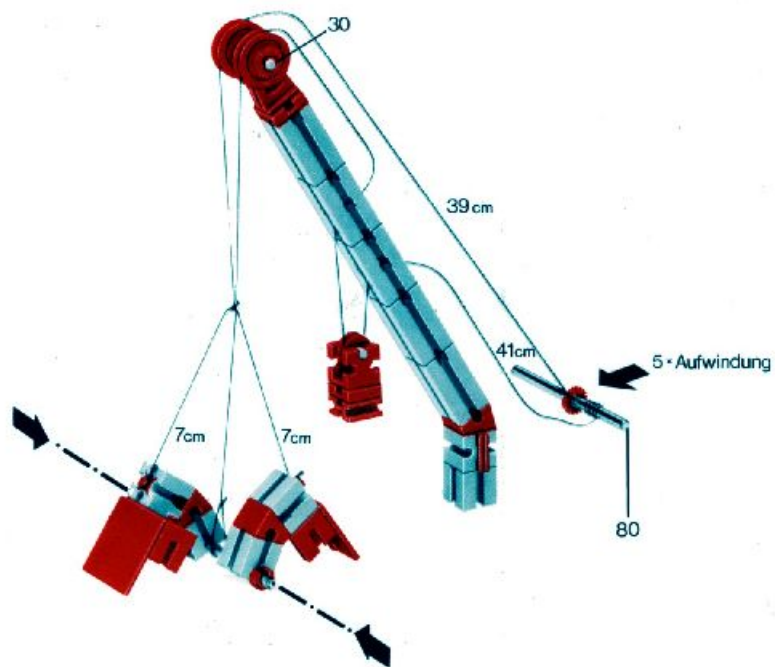

fischer[®]technik[®]

mot1

Motor + Batteriestab
motor + battery case
moteur + boîtier pile
motore + comando a batterie
motor + batterijhouder

Download von:
www.ft-fanarchiv.de

Art.-Nr. 6 390141 + 6 39018 1

Download von:
www.ft-fanarchiv.de

80

Stückliste · part list · nomenclature · onderdelen lijst

	1	Motor 6 V - · Motor 6 V - · Moteur courant continu 6 V · Motor 6 V - Art.-Nr. 3310391
	1	Batteriestab · Battery set · Boitier pile · Batterijhouder · Batteristav Art.-Nr. 3310411
	1	Federgelenkstein · Resilient elbow-joint · Element articulé à ressort · Verende schamiersteen · Fjäder-ledsten Art.-Nr. 3313081
	1	Kardangelenk · Universal joint · Cardan · Cardan aandrijving · Kardanöverföring Art.-Nr. 3310441
	1	Getriebehalter mit Schnecke · Bracket with worm · Réducteur à vis · Asdrager met worm · Drevhållare med snäcka Art.-Nr. 3310451
	1	Getriebehalter ohne Schnecke · Bracket without worm · Réducteur · Asdrager zonder worm · Drevhållare utan snäcka Art.-Nr. 3310461
	1	Getriebehalter mit Welle 80 · Bracket with axle 80 · Réducteur à axe de 80 · Asdrager met as 80 · Drevhållare med axel 80 Art.-Nr. 3382011
	1	Ritzel Z 10 mit Spannzanqe · Pinion with screw clamp Z 10 · Roue à 10 dents m 1,5 avec écrou de serrage · Rondsel Z 10 (klein tandwiel) m. spantang · Drev med klämtång Art.-Nr. 3310471
	1	Zahnrad Z 20 · Gearwheel Z 20 · Couronne à 20 dents m 1,5 · Tandwiel Z 20 · Kugghjul Z20 Art.-Nr. 4310211
	1	Flachnabe · Flat hub · Moyeu plat · Platte naaf · Plattnav Art.-Nr. 3310151
	1	Kabel 2adrig, 1000 lang · Cable bi 1000 · Câble bifilaire 1000 · Twee-aderige Kabel, 1000 lang · Dubbelkabel, blå, 1000 mm Art.-Nr. 3382161
	1	Achse 60 · Axle 60 (2 1/2" approx.) · Axe de 60 · As 60 · Axel 60 Art.-Nr. 4310321
	1	Adapter · Adapter · Adapter · Adapter · Adapter Art.-Nr. 4382031
	2	Raupenband · Caterpillar track · Chenille · Rupsband · Larvband Art.-Nr. 4310571