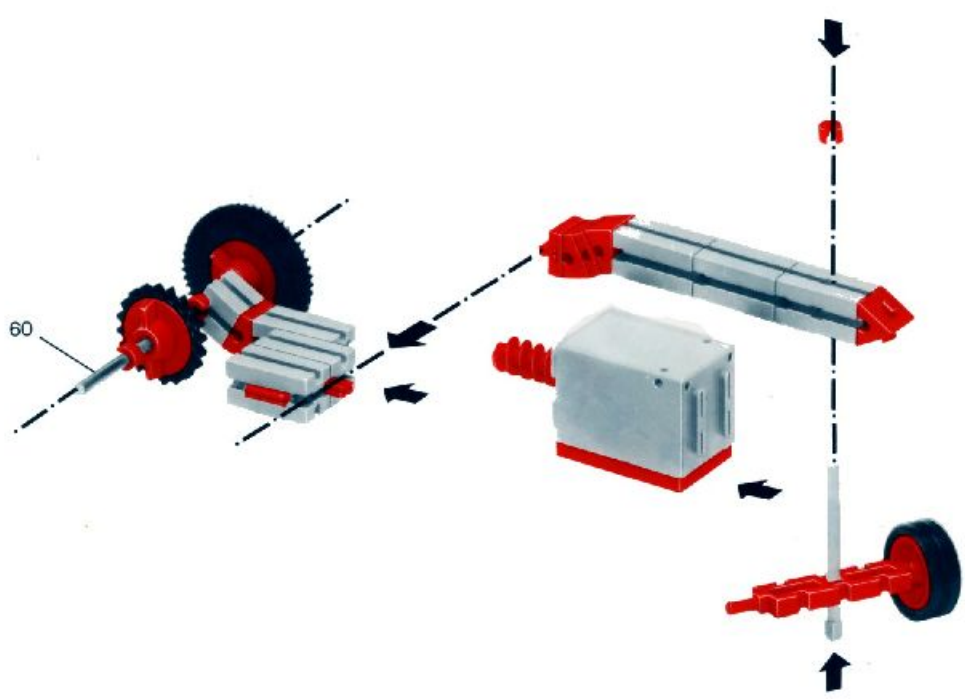

fischer[®]technik[®]

mot1

Motor + Batteriestab
motor + battery case
moteur + boîtier pile
motore + comando a batterie
motor + batterijhouder

Download von:
www.ft-fanarchiv.de

Art.-Nr. 6 390141 + 6 39018 1

Download von:
www.ft-fanarchiv.de

80

Stückliste · part list · nomenclature · onderdelen lijst

	1	Motor 6 V - · Motor 6 V - · Moteur courant continu 6 V · Motor 6 V - Art.-Nr. 3310391
	1	Batteriestab · Battery set · Boitier pile · Batterijhouder · Batteristav Art.-Nr. 3310411
	1	Federgelenkstein · Resilient elbow-joint · Element articulé à ressort · Verende schamiersteen · Fjäder-ledsten Art.-Nr. 3313081
	1	Kardangelenk · Universal joint · Cardan · Cardan aandrijving · Kardanöverföring Art.-Nr. 3310441
	1	Getriebehalter mit Schnecke · Bracket with worm · Réducteur à vis · Asdrager met worm · Drevhållare med snäcka Art.-Nr. 3310451
	1	Getriebehalter ohne Schnecke · Bracket without worm · Réducteur · Asdrager zonder worm · Drevhållare utan snäcka Art.-Nr. 3310461
	1	Getriebehalter mit Welle 80 · Bracket with axle 80 · Réducteur à axe de 80 · Asdrager met as 80 · Drevhållare med axel 80 Art.-Nr. 3382011
	1	Ritzel Z 10 mit Spannzanqe · Pinion with screw clamp Z 10 · Roue à 10 dents m 1,5 avec écrou de serrage · Rondsel Z 10 (klein tandwiel) m. spantang · Drev med klämtång Art.-Nr. 3310471
	1	Zahnrad Z 20 · Gearwheel Z 20 · Couronne à 20 dents m 1,5 · Tandwiel Z 20 · Kugghjul Z20 Art.-Nr. 4310211
	1	Flachnabe · Flat hub · Moyeu plat · Platte naaf · Plattnav Art.-Nr. 3310151
	1	Kabel 2adrig, 1000 lang · Cable bi 1000 · Câble bifilaire 1000 · Twee-aderige Kabel, 1000 lang · Dubbelkabel, blå, 1000 mm Art.-Nr. 3382161
	1	Achse 60 · Axle 60 (2 1/2" approx.) · Axe de 60 · As 60 · Axel 60 Art.-Nr. 4310321
	1	Adapter · Adapter · Adapter · Adapter · Adapter Art.-Nr. 4382031
	2	Raupenband · Caterpillar track · Chenille · Rupsband · Larvband Art.-Nr. 4310571