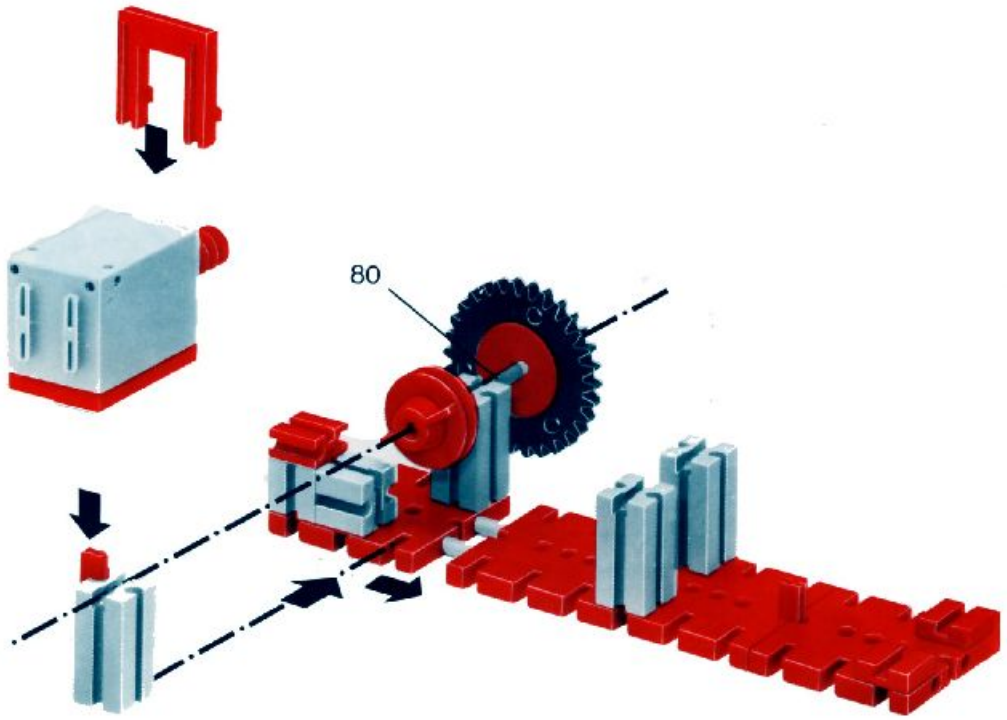

fischer[®]technik[®]

mot1

Motor + Batteriestab
motor + battery case
moteur + boîtier pile
motore + comando a batterie
motor + batterijhouder

Download von:
www.ft-fanarchiv.de

Art.-Nr. 6 390141 + 6 39018 1

Download von:
www.ft-fanarchiv.de

80

Stückliste · part list · nomenclature · onderdelen lijst

	1	Motor 6 V - · Motor 6 V - · Moteur courant continu 6 V · Motor 6 V - Art.-Nr. 3310391
	1	Batteriestab · Battery set · Boitier pile · Batterijhouder · Batteristav Art.-Nr. 3310411
	1	Federgelenkstein · Resilient elbow-joint · Element articulé à ressort · Verende schamiersteen · Fjäder-ledsten Art.-Nr. 3313081
	1	Kardangelenk · Universal joint · Cardan · Cardan aandrijving · Kardanöverföring Art.-Nr. 3310441
	1	Getriebehalter mit Schnecke · Bracket with worm · Réducteur à vis · Asdrager met worm · Drevhållare med snäcka Art.-Nr. 3310451
	1	Getriebehalter ohne Schnecke · Bracket without worm · Réducteur · Asdrager zonder worm · Drevhållare utan snäcka Art.-Nr. 3310461
	1	Getriebehalter mit Welle 80 · Bracket with axle 80 · Réducteur à axe de 80 · Asdrager met as 80 · Drevhållare med axel 80 Art.-Nr. 3382011
	1	Ritzel Z 10 mit Spannzanqe · Pinion with screw clamp Z 10 · Roue à 10 dents m 1,5 avec écrou de serrage · Rondsel Z 10 (klein tandwiel) m. spantang · Drev med klämtång Art.-Nr. 3310471
	1	Zahnrad Z 20 · Gearwheel Z 20 · Couronne à 20 dents m 1,5 · Tandwiel Z 20 · Kugghjul Z20 Art.-Nr. 4310211
	1	Flachnabe · Flat hub · Moyeu plat · Platte naaf · Plattnav Art.-Nr. 3310151
	1	Kabel 2adrig, 1000 lang · Cable bi 1000 · Câble bifilaire 1000 · Twee-aderige Kabel, 1000 lang · Dubbelkabel, blå, 1000 mm Art.-Nr. 3382161
	1	Achse 60 · Axle 60 (2 1/2" approx.) · Axe de 60 · As 60 · Axel 60 Art.-Nr. 4310321
	1	Adapter · Adapter · Adapter · Adapter · Adapter Art.-Nr. 4382031
	2	Raupenband · Caterpillar track · Chenille · Rupsband · Larvband Art.-Nr. 4310571