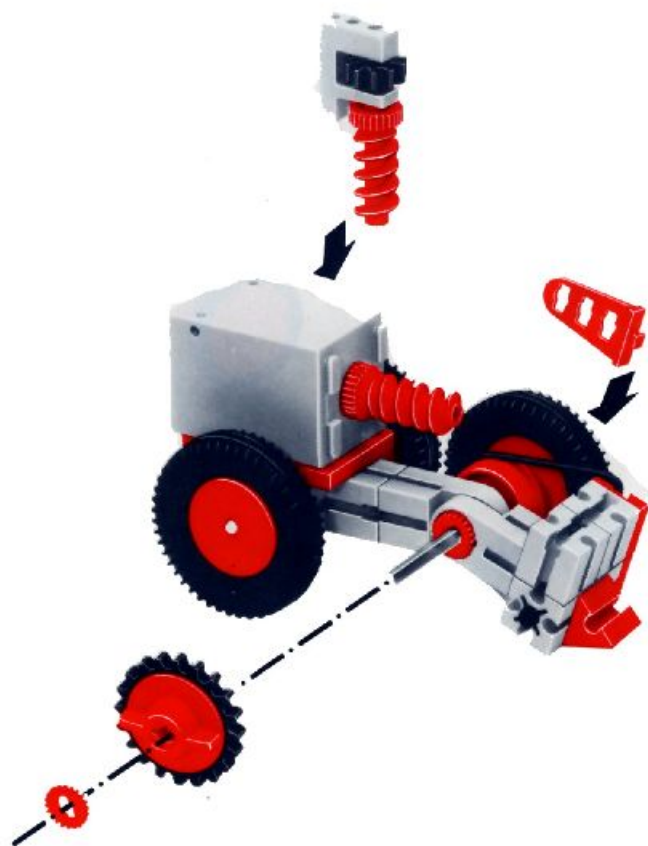

fischer[®]technik[®]

mot1

Motor + Batteriestab
motor + battery case
moteur + boîtier pile
motore + comando a batterie
motor + batterijhouder

Download von:
www.ft-fanarchiv.de

Art.-Nr. 6 390141 + 6 39018 1

Download von:
www.ft-fanarchiv.de

80

Stückliste · part list · nomenclature · onderdelen lijst

	1	Motor 6 V - · Motor 6 V - · Moteur courant continu 6 V · Motor 6 V - Art.-Nr. 3310391
	1	Batteriestab · Battery set · Boitier pile · Batterijhouder · Batteristav Art.-Nr. 3310411
	1	Federgelenkstein · Resilient elbow-joint · Element articulé à ressort · Verende schamiersteen · Fjäder-ledsten Art.-Nr. 3313081
	1	Kardangelenk · Universal joint · Cardan · Cardan aandrijving · Kardanöverföring Art.-Nr. 3310441
	1	Getriebehalter mit Schnecke · Bracket with worm · Réducteur à vis · Asdrager met worm · Drevhållare med snäcka Art.-Nr. 3310451
	1	Getriebehalter ohne Schnecke · Bracket without worm · Réducteur · Asdrager zonder worm · Drevhållare utan snäcka Art.-Nr. 3310461
	1	Getriebehalter mit Welle 80 · Bracket with axle 80 · Réducteur à axe de 80 · Asdrager met as 80 · Drevhållare med axel 80 Art.-Nr. 3382011
	1	Ritzel Z 10 mit Spannzanqe · Pinion with screw clamp Z 10 · Roue à 10 dents m 1,5 avec écrou de serrage · Rondsel Z 10 (klein tandwiel) m. spantang · Drev med klämtång Art.-Nr. 3310471
	1	Zahnrad Z 20 · Gearwheel Z 20 · Couronne à 20 dents m 1,5 · Tandwiel Z 20 · Kugghjul Z20 Art.-Nr. 4310211
	1	Flachnabe · Flat hub · Moyeu plat · Platte naaf · Plattnav Art.-Nr. 3310151
	1	Kabel 2adrig, 1000 lang · Cable bi 1000 · Câble bifilaire 1000 · Twee-aderige Kabel, 1000 lang · Dubbelkabel, blå, 1000 mm Art.-Nr. 3382161
	1	Achse 60 · Axle 60 (2 1/2" approx.) · Axe de 60 · As 60 · Axel 60 Art.-Nr. 4310321
	1	Adapter · Adapter · Adapter · Adapter · Adapter Art.-Nr. 4382031
	2	Raupenband · Caterpillar track · Chenille · Rupsband · Larvband Art.-Nr. 4310571