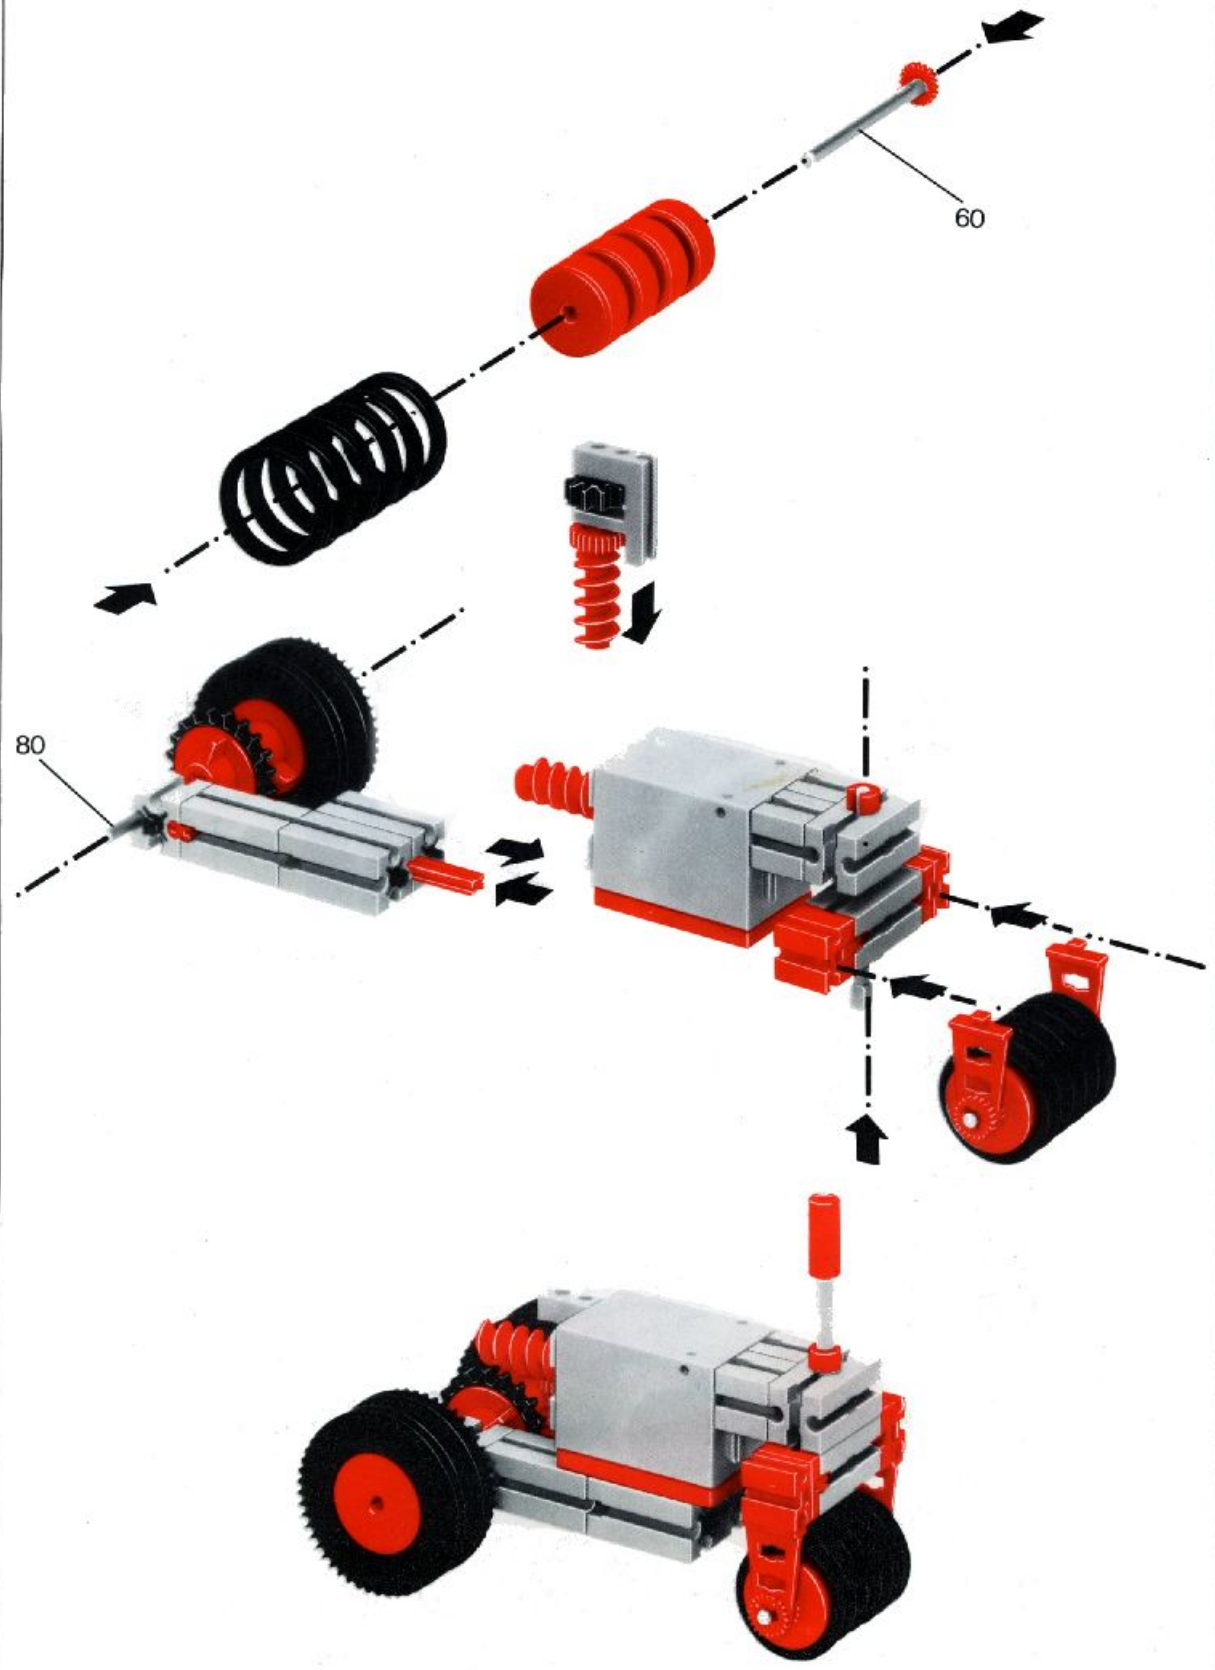

fischer[®]technik[®]

mot1

Motor + Batteriestab
motor + battery case
moteur + boîtier pile
motore + comando a batterie
motor + batterijhouder

Download von:
www.ft-fanarchiv.de

Art.-Nr. 6 390141 + 6 39018 1

Download von:
www.ft-fanarchiv.de

80

Stückliste · part list · nomenclature · onderdelen lijst

	1	Motor 6 V - · Motor 6 V - · Moteur courant continu 6 V · Motor 6 V - Art.-Nr. 3310391
	1	Batteriestab · Battery set · Boitier pile · Batterijhouder · Batteristav Art.-Nr. 3310411
	1	Federgelenkstein · Resilient elbow-joint · Element articulé à ressort · Verende schamiersteen · Fjäder-ledsten Art.-Nr. 3313081
	1	Kardangelenk · Universal joint · Cardan · Cardan aandrijving · Kardanöverföring Art.-Nr. 3310441
	1	Getriebehalter mit Schnecke · Bracket with worm · Réducteur à vis · Asdrager met worm · Drevhållare med snäcka Art.-Nr. 3310451
	1	Getriebehalter ohne Schnecke · Bracket without worm · Réducteur · Asdrager zonder worm · Drevhållare utan snäcka Art.-Nr. 3310461
	1	Getriebehalter mit Welle 80 · Bracket with axle 80 · Réducteur à axe de 80 · Asdrager met as 80 · Drevhållare med axel 80 Art.-Nr. 3382011
	1	Ritzel Z 10 mit Spannzanqe · Pinion with screw clamp Z 10 · Roue à 10 dents m 1,5 avec écrou de serrage · Rondsel Z 10 (klein tandwiel) m. spantang · Drev med klämtång Art.-Nr. 3310471
	1	Zahnrad Z 20 · Gearwheel Z 20 · Couronne à 20 dents m 1,5 · Tandwiel Z 20 · Kugghjul Z20 Art.-Nr. 4310211
	1	Flachnabe · Flat hub · Moyeu plat · Platte naaf · Plattnav Art.-Nr. 3310151
	1	Kabel 2adrig, 1000 lang · Cable bi 1000 · Câble bifilaire 1000 · Twee-aderige Kabel, 1000 lang · Dubbelkabel, blå, 1000 mm Art.-Nr. 3382161
	1	Achse 60 · Axle 60 (2 1/2" approx.) · Axe de 60 · As 60 · Axel 60 Art.-Nr. 4310321
	1	Adapter · Adapter · Adapter · Adapter · Adapter Art.-Nr. 4382031
	2	Raupenband · Caterpillar track · Chenille · Rupsband · Larvband Art.-Nr. 4310571