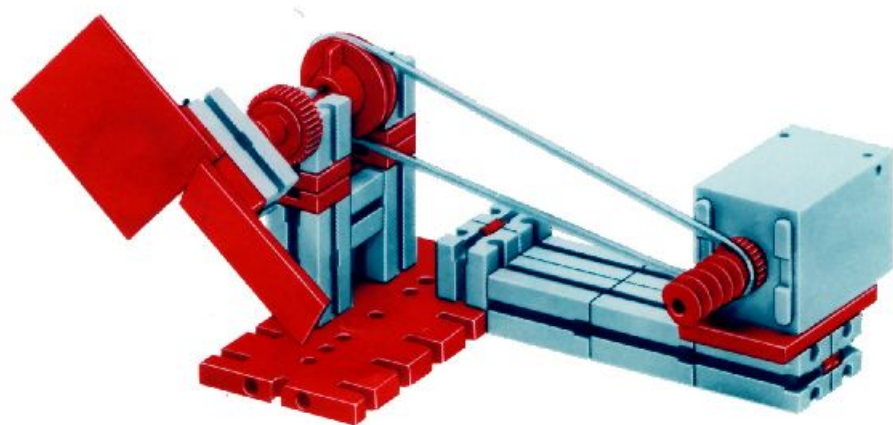

fischer[®]technik[®]

mot1

Motor + Batteriestab
motor + battery case
moteur + boîtier pile
motore + comando a batterie
motor + batterijhouder

Download von:
www.ft-fanarchiv.de

Art.-Nr. 6 390141 + 6 39018 1

Download von:
www.ft-fanarchiv.de

80

Stückliste · part list · nomenclature · onderdelen lijst

	1	Motor 6 V - · Motor 6 V - · Moteur courant continu 6 V · Motor 6 V - Art.-Nr. 3310391
	1	Batteriestab · Battery set · Boitier pile · Batterijhouder · Batteristav Art.-Nr. 3310411
	1	Federgelenkstein · Resilient elbow-joint · Element articulé à ressort · Verende schamiersteen · Fjäder-ledsten Art.-Nr. 3313081
	1	Kardangelenk · Universal joint · Cardan · Cardan aandrijving · Kardanöverföring Art.-Nr. 3310441
	1	Getriebehalter mit Schnecke · Bracket with worm · Réducteur à vis · Asdrager met worm · Drevhållare med snäcka Art.-Nr. 3310451
	1	Getriebehalter ohne Schnecke · Bracket without worm · Réducteur · Asdrager zonder worm · Drevhållare utan snäcka Art.-Nr. 3310461
	1	Getriebehalter mit Welle 80 · Bracket with axle 80 · Réducteur à axe de 80 · Asdrager met as 80 · Drevhållare med axel 80 Art.-Nr. 3382011
	1	Ritzel Z 10 mit Spannzanqe · Pinion with screw clamp Z 10 · Roue à 10 dents m 1,5 avec écrou de serrage · Rondsel Z 10 (klein tandwiel) m. spantang · Drev med klämtång Art.-Nr. 3310471
	1	Zahnrad Z 20 · Gearwheel Z 20 · Couronne à 20 dents m 1,5 · Tandwiel Z 20 · Kugghjul Z20 Art.-Nr. 4310211
	1	Flachnabe · Flat hub · Moyeu plat · Platte naaf · Plattnav Art.-Nr. 3310151
	1	Kabel 2adrig, 1000 lang · Cable bi 1000 · Câble bifilaire 1000 · Twee-aderige Kabel, 1000 lang · Dubbelkabel, blå, 1000 mm Art.-Nr. 3382161
	1	Achse 60 · Axle 60 (2 1/2" approx.) · Axe de 60 · As 60 · Axel 60 Art.-Nr. 4310321
	1	Adapter · Adapter · Adapter · Adapter · Adapter Art.-Nr. 4382031
	2	Raupenband · Caterpillar track · Chenille · Rupsband · Larvband Art.-Nr. 4310571