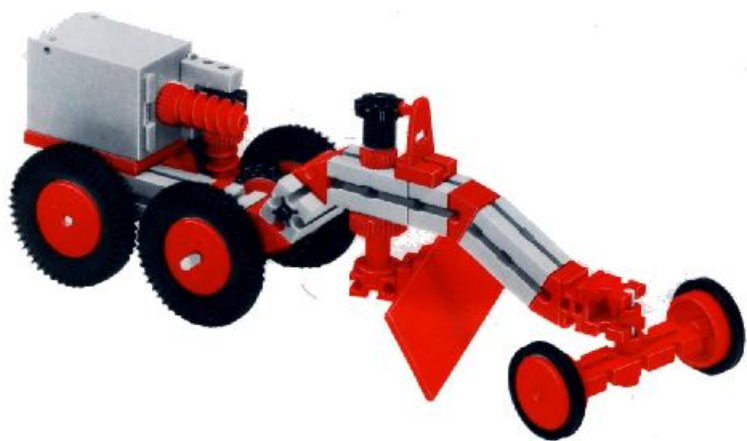

fischer[®]technik[®]

mot1

Motor + Batteriestab
motor + battery case
moteur + boîtier pile
motore + comando a batterie
motor + batterijhouder

Download von:
www.ft-fanarchiv.de

Art.-Nr. 6 390141 + 6 39018 1

Download von:
www.ft-fanarchiv.de

80

Stückliste · part list · nomenclature · onderdelen lijst

	1	Motor 6 V - · Motor 6 V - · Moteur courant continu 6 V · Motor 6 V - Art.-Nr. 3310391
	1	Batteriestab · Battery set · Boitier pile · Batterijhouder · Batteristav Art.-Nr. 3310411
	1	Federgelenkstein · Resilient elbow-joint · Element articulé à ressort · Verende schamiersteen · Fjäder-ledsten Art.-Nr. 3313081
	1	Kardangelenk · Universal joint · Cardan · Cardan aandrijving · Kardanöverföring Art.-Nr. 3310441
	1	Getriebehalter mit Schnecke · Bracket with worm · Réducteur à vis · Asdrager met worm · Drevhållare med snäcka Art.-Nr. 3310451
	1	Getriebehalter ohne Schnecke · Bracket without worm · Réducteur · Asdrager zonder worm · Drevhållare utan snäcka Art.-Nr. 3310461
	1	Getriebehalter mit Welle 80 · Bracket with axle 80 · Réducteur à axe de 80 · Asdrager met as 80 · Drevhållare med axel 80 Art.-Nr. 3382011
	1	Ritzel Z 10 mit Spannzanqe · Pinion with screw clamp Z 10 · Roue à 10 dents m 1,5 avec écrou de serrage · Rondsel Z 10 (klein tandwiel) m. spantang · Drev med klämtång Art.-Nr. 3310471
	1	Zahnrad Z 20 · Gearwheel Z 20 · Couronne à 20 dents m 1,5 · Tandwiel Z 20 · Kugghjul Z20 Art.-Nr. 4310211
	1	Flachnabe · Flat hub · Moyeu plat · Platte naaf · Plattnav Art.-Nr. 3310151
	1	Kabel 2adrig, 1000 lang · Cable bi 1000 · Câble bifilaire 1000 · Twee-aderige Kabel, 1000 lang · Dubbelkabel, blå, 1000 mm Art.-Nr. 3382161
	1	Achse 60 · Axle 60 (2 1/2" approx.) · Axe de 60 · As 60 · Axel 60 Art.-Nr. 4310321
	1	Adapter · Adapter · Adapter · Adapter · Adapter Art.-Nr. 4382031
	2	Raupenband · Caterpillar track · Chenille · Rupsband · Larvband Art.-Nr. 4310571