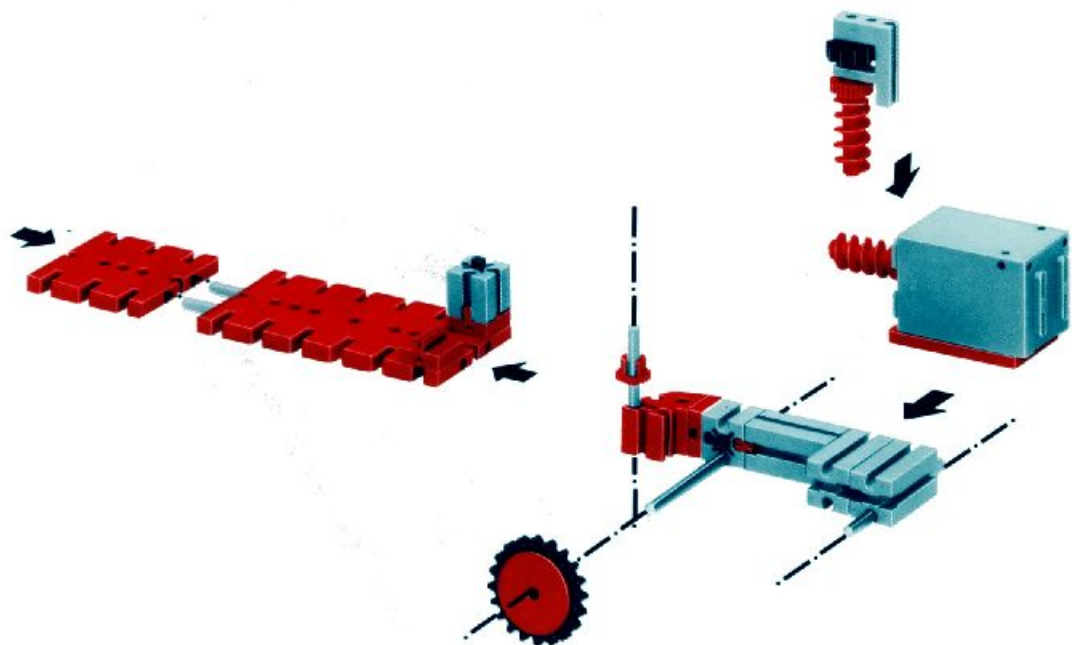

fischer[®]technik[®]

mot1

Motor + Batteriestab
motor + battery case
moteur + boîtier pile
motore + comando a batterie
motor + batterijhouder

Download von:
www.ft-fanarchiv.de

Art.-Nr. 6 390141 + 6 39018 1

Download von:
www.ft-fanarchiv.de

80

Stückliste · part list · nomenclature · onderdelen lijst

	1	Motor 6 V - · Motor 6 V - · Moteur courant continu 6 V · Motor 6 V - Art.-Nr. 3310391
	1	Batteriestab · Battery set · Boitier pile · Batterijhouder · Batteristav Art.-Nr. 3310411
	1	Federgelenkstein · Resilient elbow-joint · Element articulé à ressort · Verende schamiersteen · Fjäder-ledsten Art.-Nr. 3313081
	1	Kardangelenk · Universal joint · Cardan · Cardan aandrijving · Kardanöverföring Art.-Nr. 3310441
	1	Getriebehalter mit Schnecke · Bracket with worm · Réducteur à vis · Asdrager met worm · Drevhållare med snäcka Art.-Nr. 3310451
	1	Getriebehalter ohne Schnecke · Bracket without worm · Réducteur · Asdrager zonder worm · Drevhållare utan snäcka Art.-Nr. 3310461
	1	Getriebehalter mit Welle 80 · Bracket with axle 80 · Réducteur à axe de 80 · Asdrager met as 80 · Drevhållare med axel 80 Art.-Nr. 3382011
	1	Ritzel Z 10 mit Spannzanqe · Pinion with screw clamp Z 10 · Roue à 10 dents m 1,5 avec écrou de serrage · Rondsel Z 10 (klein tandwiel) m. spantang · Drev med klämtång Art.-Nr. 3310471
	1	Zahnrad Z 20 · Gearwheel Z 20 · Couronne à 20 dents m 1,5 · Tandwiel Z 20 · Kugghjul Z20 Art.-Nr. 4310211
	1	Flachnabe · Flat hub · Moyeu plat · Platte naaf · Plattnav Art.-Nr. 3310151
	1	Kabel 2adrig, 1000 lang · Cable bi 1000 · Câble bifilaire 1000 · Twee-aderige Kabel, 1000 lang · Dubbelkabel, blå, 1000 mm Art.-Nr. 3382161
	1	Achse 60 · Axle 60 (2 1/2" approx.) · Axe de 60 · As 60 · Axel 60 Art.-Nr. 4310321
	1	Adapter · Adapter · Adapter · Adapter · Adapter Art.-Nr. 4382031
	2	Raupenband · Caterpillar track · Chenille · Rupsband · Larvband Art.-Nr. 4310571