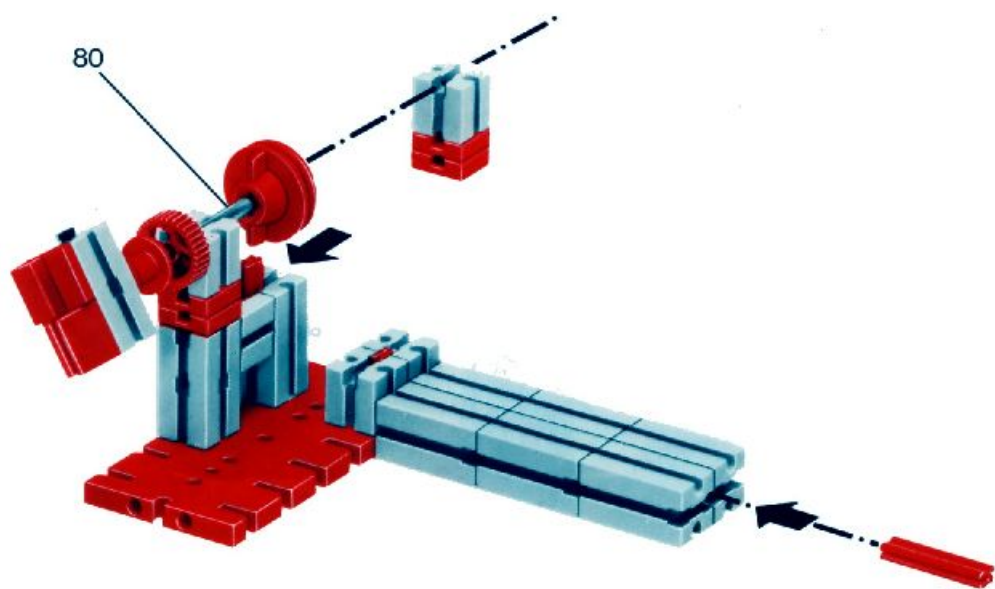

fischer[®]technik[®]

mot1

Motor + Batteriestab
motor + battery case
moteur + boîtier pile
motore + comando a batterie
motor + batterijhouder

Download von:
www.ft-fanarchiv.de

Art.-Nr. 6 390141 + 6 39018 1

Download von:
www.ft-fanarchiv.de

80

Stückliste · part list · nomenclature · onderdelen lijst

	1	Motor 6 V - · Motor 6 V - · Moteur courant continu 6 V · Motor 6 V - Art.-Nr. 3310391
	1	Batteriestab · Battery set · Boitier pile · Batterijhouder · Batteristav Art.-Nr. 3310411
	1	Federgelenkstein · Resilient elbow-joint · Element articulé à ressort · Verende schamiersteen · Fjäder-ledsten Art.-Nr. 3313081
	1	Kardangelenk · Universal joint · Cardan · Cardan aandrijving · Kardanöverföring Art.-Nr. 3310441
	1	Getriebehalter mit Schnecke · Bracket with worm · Réducteur à vis · Asdrager met worm · Drevhållare med snäcka Art.-Nr. 3310451
	1	Getriebehalter ohne Schnecke · Bracket without worm · Réducteur · Asdrager zonder worm · Drevhållare utan snäcka Art.-Nr. 3310461
	1	Getriebehalter mit Welle 80 · Bracket with axle 80 · Réducteur à axe de 80 · Asdrager met as 80 · Drevhållare med axel 80 Art.-Nr. 3382011
	1	Ritzel Z 10 mit Spannzanqe · Pinion with screw clamp Z 10 · Roue à 10 dents m 1,5 avec écrou de serrage · Rondsel Z 10 (klein tandwiel) m. spantang · Drev med klämtång Art.-Nr. 3310471
	1	Zahnrad Z 20 · Gearwheel Z 20 · Couronne à 20 dents m 1,5 · Tandwiel Z 20 · Kugghjul Z20 Art.-Nr. 4310211
	1	Flachnabe · Flat hub · Moyeu plat · Platte naaf · Plattnav Art.-Nr. 3310151
	1	Kabel 2adrig, 1000 lang · Cable bi 1000 · Câble bifilaire 1000 · Twee-aderige Kabel, 1000 lang · Dubbelkabel, blå, 1000 mm Art.-Nr. 3382161
	1	Achse 60 · Axle 60 (2 1/2" approx.) · Axe de 60 · As 60 · Axel 60 Art.-Nr. 4310321
	1	Adapter · Adapter · Adapter · Adapter · Adapter Art.-Nr. 4382031
	2	Raupenband · Caterpillar track · Chenille · Rupsband · Larvband Art.-Nr. 4310571