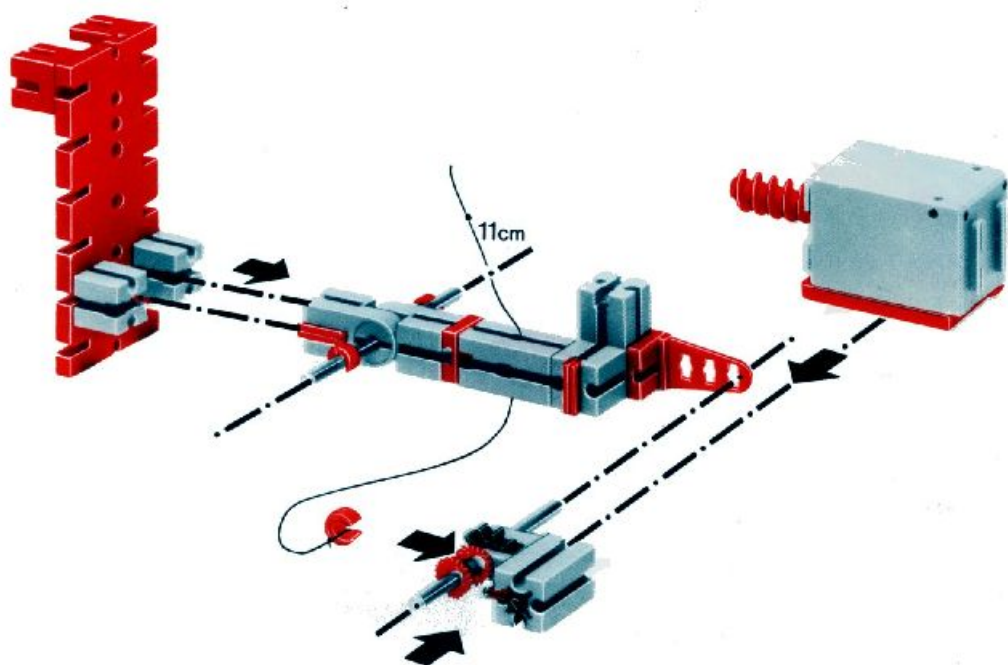

fischer[®]technik[®]

mot1

Motor + Batteriestab
motor + battery case
moteur + boîtier pile
motore + comando a batterie
motor + batterijhouder

Download von:
www.ft-fanarchiv.de

Art.-Nr. 6 390141 + 6 39018 1

Download von:
www.ft-fanarchiv.de

80

Stückliste · part list · nomenclature · onderdelen lijst

	1	Motor 6 V - · Motor 6 V - · Moteur courant continu 6 V · Motor 6 V - Art.-Nr. 3310391
	1	Batteriestab · Battery set · Boitier pile · Batterijhouder · Batteristav Art.-Nr. 3310411
	1	Federgelenkstein · Resilient elbow-joint · Element articulé à ressort · Verende schamiersteen · Fjäder-ledsten Art.-Nr. 3313081
	1	Kardangelenk · Universal joint · Cardan · Cardan aandrijving · Kardanöverföring Art.-Nr. 3310441
	1	Getriebehalter mit Schnecke · Bracket with worm · Réducteur à vis · Asdrager met worm · Drevhållare med snäcka Art.-Nr. 3310451
	1	Getriebehalter ohne Schnecke · Bracket without worm · Réducteur · Asdrager zonder worm · Drevhållare utan snäcka Art.-Nr. 3310461
	1	Getriebehalter mit Welle 80 · Bracket with axle 80 · Réducteur à axe de 80 · Asdrager met as 80 · Drevhållare med axel 80 Art.-Nr. 3382011
	1	Ritzel Z 10 mit Spannzanqe · Pinion with screw clamp Z 10 · Roue à 10 dents m 1,5 avec écrou de serrage · Rondsel Z 10 (klein tandwiel) m. spantang · Drev med klämtång Art.-Nr. 3310471
	1	Zahnrad Z 20 · Gearwheel Z 20 · Couronne à 20 dents m 1,5 · Tandwiel Z 20 · Kugghjul Z20 Art.-Nr. 4310211
	1	Flachnabe · Flat hub · Moyeu plat · Platte naaf · Plattnav Art.-Nr. 3310151
	1	Kabel 2adrig, 1000 lang · Cable bi 1000 · Câble bifilaire 1000 · Twee-aderige Kabel, 1000 lang · Dubbelkabel, blå, 1000 mm Art.-Nr. 3382161
	1	Achse 60 · Axle 60 (2 1/2" approx.) · Axe de 60 · As 60 · Axel 60 Art.-Nr. 4310321
	1	Adapter · Adapter · Adapter · Adapter · Adapter Art.-Nr. 4382031
	2	Raupenband · Caterpillar track · Chenille · Rupsband · Larvband Art.-Nr. 4310571