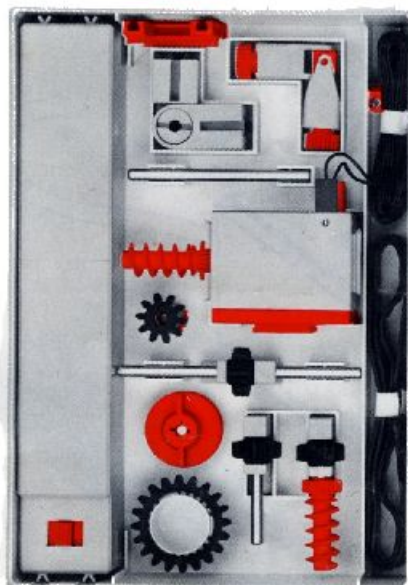

fischer[®]technik[®]

mot1

Motor + Batteriestab
motor + battery case
moteur + boîtier pile
motore + comando a batterie
motor + batterijhouder

Download von:
www.ft-fanarchiv.de

Art.-Nr. 6 390141 + 6 39018 1

Download von:
www.ft-fanarchiv.de

80

Stückliste · part list · nomenclature · onderdelen lijst

	1	Motor 6 V - · Motor 6 V - · Moteur courant continu 6 V · Motor 6 V - Art.-Nr. 3310391
	1	Batteriestab · Battery set · Boitier pile · Batterijhouder · Batteristav Art.-Nr. 3310411
	1	Federgelenkstein · Resilient elbow-joint · Element articulé à ressort · Verende schamiersteen · Fjäder-ledsten Art.-Nr. 3313081
	1	Kardangelenk · Universal joint · Cardan · Cardan aandrijving · Kardanöverföring Art.-Nr. 3310441
	1	Getriebehalter mit Schnecke · Bracket with worm · Réducteur à vis · Asdrager met worm · Drevhållare med snäcka Art.-Nr. 3310451
	1	Getriebehalter ohne Schnecke · Bracket without worm · Réducteur · Asdrager zonder worm · Drevhållare utan snäcka Art.-Nr. 3310461
	1	Getriebehalter mit Welle 80 · Bracket with axle 80 · Réducteur à axe de 80 · Asdrager met as 80 · Drevhållare med axel 80 Art.-Nr. 3382011
	1	Ritzel Z 10 mit Spannzanqe · Pinion with screw clamp Z 10 · Roue à 10 dents m 1,5 avec écrou de serrage · Rondsel Z 10 (klein tandwiel) m. spantang · Drev med klämtång Art.-Nr. 3310471
	1	Zahnrad Z 20 · Gearwheel Z 20 · Couronne à 20 dents m 1,5 · Tandwiel Z 20 · Kugghjul Z20 Art.-Nr. 4310211
	1	Flachnabe · Flat hub · Moyeu plat · Platte naaf · Plattnav Art.-Nr. 3310151
	1	Kabel 2adrig, 1000 lang · Cable bi 1000 · Câble bifilaire 1000 · Twee-aderige Kabel, 1000 lang · Dubbelkabel, blå, 1000 mm Art.-Nr. 3382161
	1	Achse 60 · Axle 60 (2 1/2" approx.) · Axe de 60 · As 60 · Axel 60 Art.-Nr. 4310321
	1	Adapter · Adapter · Adapter · Adapter · Adapter Art.-Nr. 4382031
	2	Raupenband · Caterpillar track · Chenille · Rupsband · Larvband Art.-Nr. 4310571