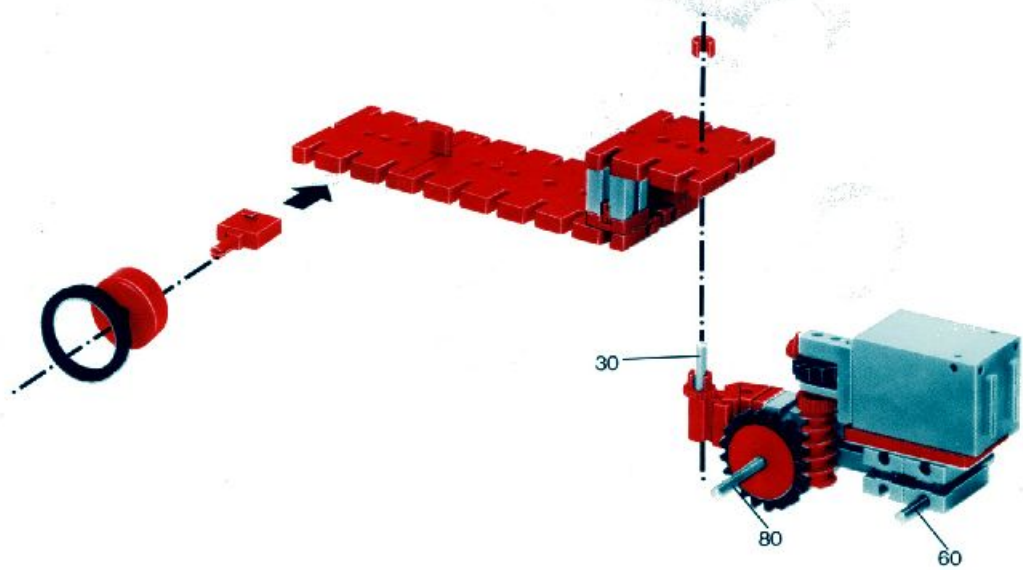

fischer[®]technik[®]

mot1

Motor + Batteriestab
motor + battery case
moteur + boîtier pile
motore + comando a batterie
motor + batterijhouder

Download von:
www.ft-fanarchiv.de

Art.-Nr. 6 390141 + 6 39018 1

Download von:
www.ft-fanarchiv.de

80

Stückliste · part list · nomenclature · onderdelen lijst

	1	Motor 6 V - · Motor 6 V - · Moteur courant continu 6 V · Motor 6 V - Art.-Nr. 3310391
	1	Batteriestab · Battery set · Boitier pile · Batterijhouder · Batteristav Art.-Nr. 3310411
	1	Federgelenkstein · Resilient elbow-joint · Element articulé à ressort · Verende schamiersteen · Fjäder-ledsten Art.-Nr. 3313081
	1	Kardangelenk · Universal joint · Cardan · Cardan aandrijving · Kardanöverföring Art.-Nr. 3310441
	1	Getriebehalter mit Schnecke · Bracket with worm · Réducteur à vis · Asdrager met worm · Drevhållare med snäcka Art.-Nr. 3310451
	1	Getriebehalter ohne Schnecke · Bracket without worm · Réducteur · Asdrager zonder worm · Drevhållare utan snäcka Art.-Nr. 3310461
	1	Getriebehalter mit Welle 80 · Bracket with axle 80 · Réducteur à axe de 80 · Asdrager met as 80 · Drevhållare med axel 80 Art.-Nr. 3382011
	1	Ritzel Z 10 mit Spannzanqe · Pinion with screw clamp Z 10 · Roue à 10 dents m 1,5 avec écrou de serrage · Rondsel Z 10 (klein tandwiel) m. spantang · Drev med klämtång Art.-Nr. 3310471
	1	Zahnrad Z 20 · Gearwheel Z 20 · Couronne à 20 dents m 1,5 · Tandwiel Z 20 · Kugghjul Z20 Art.-Nr. 4310211
	1	Flachnabe · Flat hub · Moyeu plat · Platte naaf · Plattnav Art.-Nr. 3310151
	1	Kabel 2adrig, 1000 lang · Cable bi 1000 · Câble bifilaire 1000 · Twee-aderige Kabel, 1000 lang · Dubbelkabel, blå, 1000 mm Art.-Nr. 3382161
	1	Achse 60 · Axle 60 (2 1/2" approx.) · Axe de 60 · As 60 · Axel 60 Art.-Nr. 4310321
	1	Adapter · Adapter · Adapter · Adapter · Adapter Art.-Nr. 4382031
	2	Raupenband · Caterpillar track · Chenille · Rupsband · Larvband Art.-Nr. 4310571