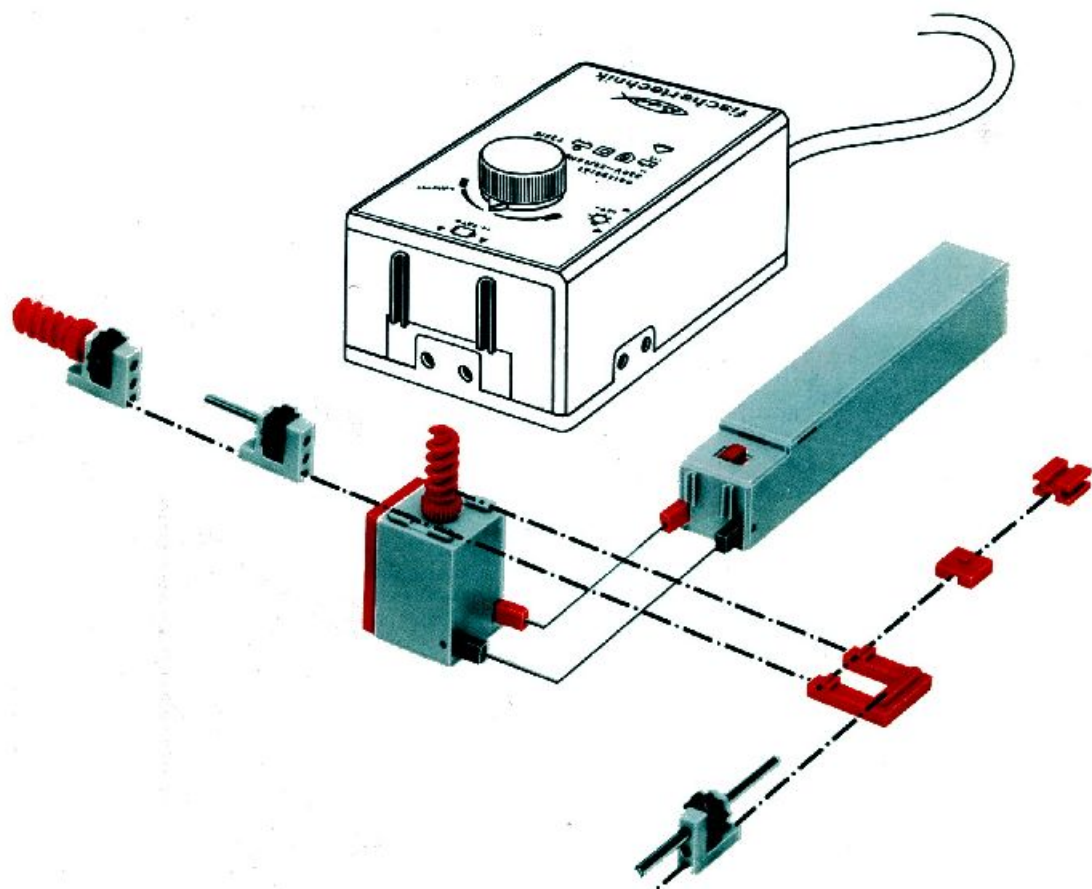

fischer[®]technik[®]

mot1

Motor + Batteriestab
motor + battery case
moteur + boîtier pile
motore + comando a batterie
motor + batterijhouder

Download von:
www.ft-fanarchiv.de

Art.-Nr. 6 390141 + 6 39018 1

Download von:
www.ft-fanarchiv.de

80

Stückliste · part list · nomenclature · onderdelen lijst

	1	Motor 6 V - · Motor 6 V - · Moteur courant continu 6 V · Motor 6 V - Art.-Nr. 3310391
	1	Batteriestab · Battery set · Boitier pile · Batterijhouder · Batteristav Art.-Nr. 3310411
	1	Federgelenkstein · Resilient elbow-joint · Element articulé à ressort · Verende schamiersteen · Fjäder-ledsten Art.-Nr. 3313081
	1	Kardangelenk · Universal joint · Cardan · Cardan aandrijving · Kardanöverföring Art.-Nr. 3310441
	1	Getriebehalter mit Schnecke · Bracket with worm · Réducteur à vis · Asdrager met worm · Drevhållare med snäcka Art.-Nr. 3310451
	1	Getriebehalter ohne Schnecke · Bracket without worm · Réducteur · Asdrager zonder worm · Drevhållare utan snäcka Art.-Nr. 3310461
	1	Getriebehalter mit Welle 80 · Bracket with axle 80 · Réducteur à axe de 80 · Asdrager met as 80 · Drevhållare med axel 80 Art.-Nr. 3382011
	1	Ritzel Z 10 mit Spannzanqe · Pinion with screw clamp Z 10 · Roue à 10 dents m 1,5 avec écrou de serrage · Rondsel Z 10 (klein tandwiel) m. spantang · Drev med klämtång Art.-Nr. 3310471
	1	Zahnrad Z 20 · Gearwheel Z 20 · Couronne à 20 dents m 1,5 · Tandwiel Z 20 · Kugghjul Z20 Art.-Nr. 4310211
	1	Flachnabe · Flat hub · Moyeu plat · Platte naaf · Plattnav Art.-Nr. 3310151
	1	Kabel 2adrig, 1000 lang · Cable bi 1000 · Câble bifilaire 1000 · Twee-aderige Kabel, 1000 lang · Dubbelkabel, blå, 1000 mm Art.-Nr. 3382161
	1	Achse 60 · Axle 60 (2 1/2" approx.) · Axe de 60 · As 60 · Axel 60 Art.-Nr. 4310321
	1	Adapter · Adapter · Adapter · Adapter · Adapter Art.-Nr. 4382031
	2	Raupenband · Caterpillar track · Chenille · Rupsband · Larvband Art.-Nr. 4310571