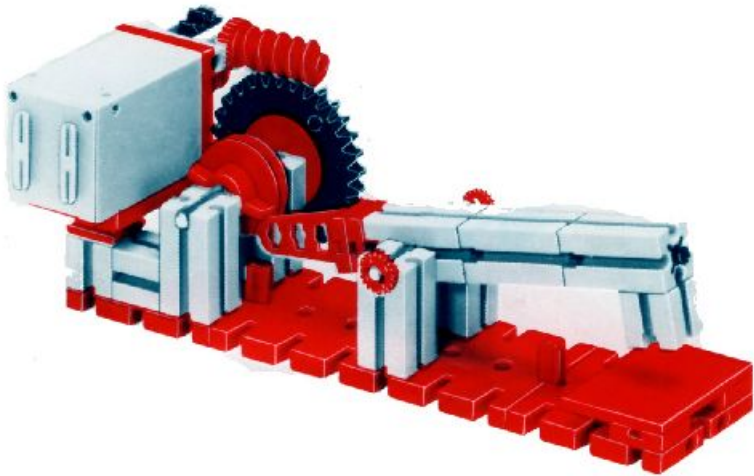

fischer[®]technik[®]

mot1

Motor + Batteriestab
motor + battery case
moteur + boîtier pile
motore + comando a batterie
motor + batterijhouder

Download von:
www.ft-fanarchiv.de

Art.-Nr. 6 390141 + 6 39018 1

Download von:
www.ft-fanarchiv.de

80

Stückliste · part list · nomenclature · onderdelen lijst

	1	Motor 6 V - · Motor 6 V - · Moteur courant continu 6 V · Motor 6 V - Art.-Nr. 3310391
	1	Batteriestab · Battery set · Boitier pile · Batterijhouder · Batteristav Art.-Nr. 3310411
	1	Federgelenkstein · Resilient elbow-joint · Element articulé à ressort · Verende schamiersteen · Fjäder-ledsten Art.-Nr. 3313081
	1	Kardangelenk · Universal joint · Cardan · Cardan aandrijving · Kardanöverföring Art.-Nr. 3310441
	1	Getriebehalter mit Schnecke · Bracket with worm · Réducteur à vis · Asdrager met worm · Drevhållare med snäcka Art.-Nr. 3310451
	1	Getriebehalter ohne Schnecke · Bracket without worm · Réducteur · Asdrager zonder worm · Drevhållare utan snäcka Art.-Nr. 3310461
	1	Getriebehalter mit Welle 80 · Bracket with axle 80 · Réducteur à axe de 80 · Asdrager met as 80 · Drevhållare med axel 80 Art.-Nr. 3382011
	1	Ritzel Z 10 mit Spannzanqe · Pinion with screw clamp Z 10 · Roue à 10 dents m 1,5 avec écrou de serrage · Rondsel Z 10 (klein tandwiel) m. spantang · Drev med klämtång Art.-Nr. 3310471
	1	Zahnrad Z 20 · Gearwheel Z 20 · Couronne à 20 dents m 1,5 · Tandwiel Z 20 · Kugghjul Z20 Art.-Nr. 4310211
	1	Flachnabe · Flat hub · Moyeu plat · Platte naaf · Plattnav Art.-Nr. 3310151
	1	Kabel 2adrig, 1000 lang · Cable bi 1000 · Câble bifilaire 1000 · Twee-aderige Kabel, 1000 lang · Dubbelkabel, blå, 1000 mm Art.-Nr. 3382161
	1	Achse 60 · Axle 60 (2 1/2" approx.) · Axe de 60 · As 60 · Axel 60 Art.-Nr. 4310321
	1	Adapter · Adapter · Adapter · Adapter · Adapter Art.-Nr. 4382031
	2	Raupenband · Caterpillar track · Chenille · Rupsband · Larvband Art.-Nr. 4310571