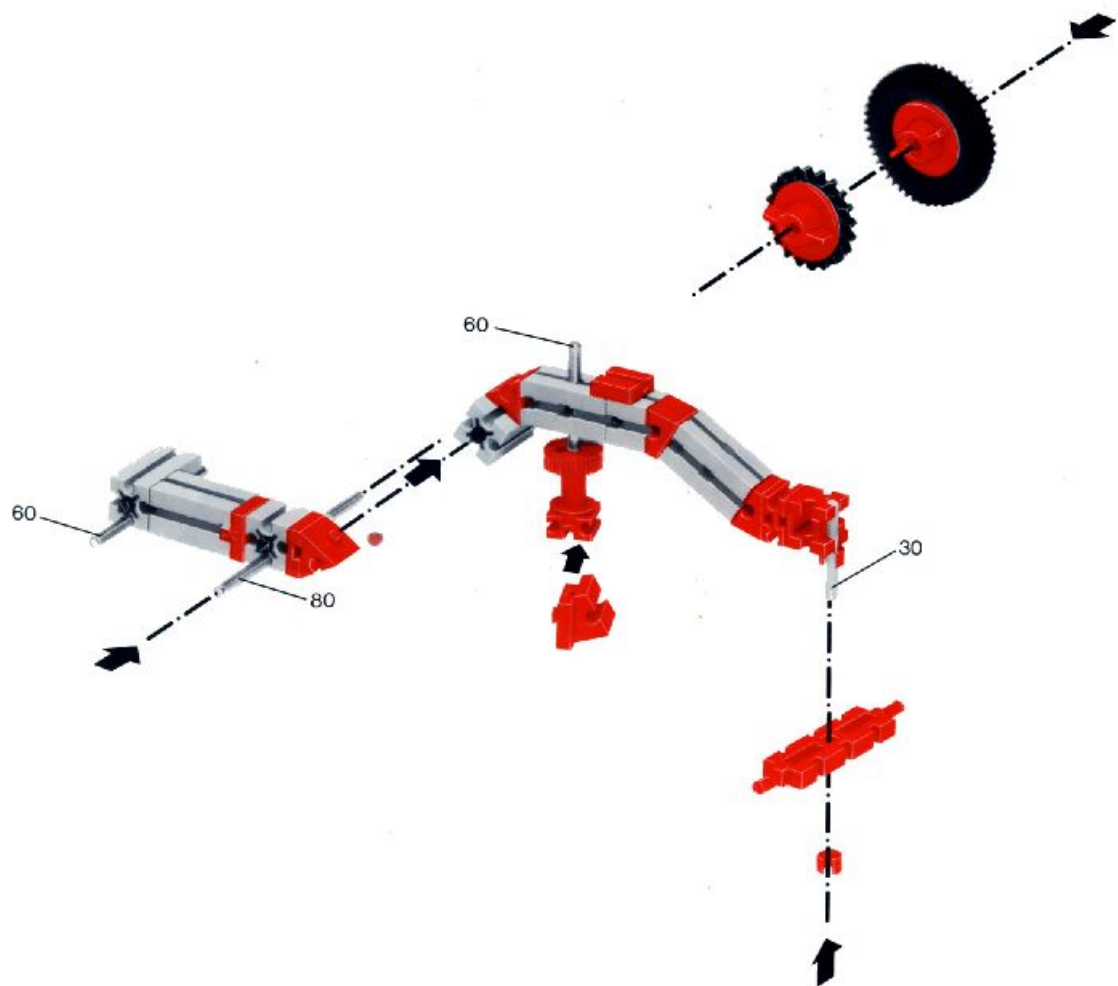

fischer[®]technik[®]

mot1

Motor + Batteriestab
motor + battery case
moteur + boîtier pile
motore + comando a batterie
motor + batterijhouder

Download von:
www.ft-fanarchiv.de

Art.-Nr. 6 390141 + 6 39018 1

Download von:
www.ft-fanarchiv.de

80

Stückliste · part list · nomenclature · onderdelen lijst

	1	Motor 6 V - · Motor 6 V - · Moteur courant continu 6 V · Motor 6 V - Art.-Nr. 3310391
	1	Batteriestab · Battery set · Boitier pile · Batterijhouder · Batteristav Art.-Nr. 3310411
	1	Federgelenkstein · Resilient elbow-joint · Element articulé à ressort · Verende schamiersteen · Fjäder-ledsten Art.-Nr. 3313081
	1	Kardangelenk · Universal joint · Cardan · Cardan aandrijving · Kardanöverföring Art.-Nr. 3310441
	1	Getriebehalter mit Schnecke · Bracket with worm · Réducteur à vis · Asdrager met worm · Drevhållare med snäcka Art.-Nr. 3310451
	1	Getriebehalter ohne Schnecke · Bracket without worm · Réducteur · Asdrager zonder worm · Drevhållare utan snäcka Art.-Nr. 3310461
	1	Getriebehalter mit Welle 80 · Bracket with axle 80 · Réducteur à axe de 80 · Asdrager met as 80 · Drevhållare med axel 80 Art.-Nr. 3382011
	1	Ritzel Z 10 mit Spannzanqe · Pinion with screw clamp Z 10 · Roue à 10 dents m 1,5 avec écrou de serrage · Rondsel Z 10 (klein tandwiel) m. spantang · Drev med klämtång Art.-Nr. 3310471
	1	Zahnrad Z 20 · Gearwheel Z 20 · Couronne à 20 dents m 1,5 · Tandwiel Z 20 · Kugghjul Z20 Art.-Nr. 4310211
	1	Flachnabe · Flat hub · Moyeu plat · Platte naaf · Plattnav Art.-Nr. 3310151
	1	Kabel 2adrig, 1000 lang · Cable bi 1000 · Câble bifilaire 1000 · Twee-aderige Kabel, 1000 lang · Dubbelkabel, blå, 1000 mm Art.-Nr. 3382161
	1	Achse 60 · Axle 60 (2 1/2" approx.) · Axe de 60 · As 60 · Axel 60 Art.-Nr. 4310321
	1	Adapter · Adapter · Adapter · Adapter · Adapter Art.-Nr. 4382031
	2	Raupenband · Caterpillar track · Chenille · Rupsband · Larvband Art.-Nr. 4310571