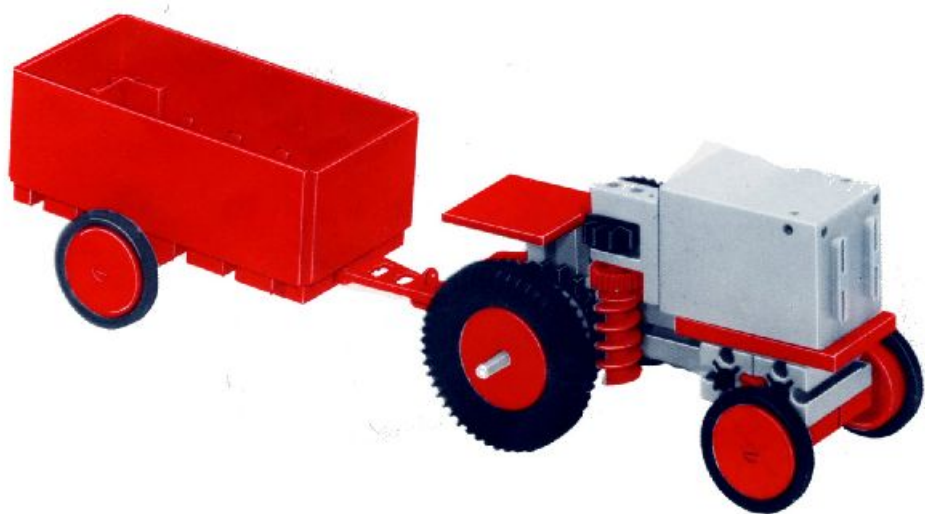

fischer[®]technik[®]

mot1

Motor + Batteriestab
motor + battery case
moteur + boîtier pile
motore + comando a batterie
motor + batterijhouder

Download von:
www.ft-fanarchiv.de

Art.-Nr. 6 390141 + 6 39018 1

Download von:
www.ft-fanarchiv.de

80

Stückliste · part list · nomenclature · onderdelen lijst

	1	Motor 6 V - · Motor 6 V - · Moteur courant continu 6 V · Motor 6 V - Art.-Nr. 3310391
	1	Batteriestab · Battery set · Boitier pile · Batterijhouder · Batteristav Art.-Nr. 3310411
	1	Federgelenkstein · Resilient elbow-joint · Element articulé à ressort · Verende schamiersteen · Fjäder-ledsten Art.-Nr. 3313081
	1	Kardangelenk · Universal joint · Cardan · Cardan aandrijving · Kardanöverföring Art.-Nr. 3310441
	1	Getriebehalter mit Schnecke · Bracket with worm · Réducteur à vis · Asdrager met worm · Drevhållare med snäcka Art.-Nr. 3310451
	1	Getriebehalter ohne Schnecke · Bracket without worm · Réducteur · Asdrager zonder worm · Drevhållare utan snäcka Art.-Nr. 3310461
	1	Getriebehalter mit Welle 80 · Bracket with axle 80 · Réducteur à axe de 80 · Asdrager met as 80 · Drevhållare med axel 80 Art.-Nr. 3382011
	1	Ritzel Z 10 mit Spannzanqe · Pinion with screw clamp Z 10 · Roue à 10 dents m 1,5 avec écrou de serrage · Rondsel Z 10 (klein tandwiel) m. spantang · Drev med klämtång Art.-Nr. 3310471
	1	Zahnrad Z 20 · Gearwheel Z 20 · Couronne à 20 dents m 1,5 · Tandwiel Z 20 · Kugghjul Z20 Art.-Nr. 4310211
	1	Flachnabe · Flat hub · Moyeu plat · Platte naaf · Plattnav Art.-Nr. 3310151
	1	Kabel 2adrig, 1000 lang · Cable bi 1000 · Câble bifilaire 1000 · Twee-aderige Kabel, 1000 lang · Dubbelkabel, blå, 1000 mm Art.-Nr. 3382161
	1	Achse 60 · Axle 60 (2 1/2" approx.) · Axe de 60 · As 60 · Axel 60 Art.-Nr. 4310321
	1	Adapter · Adapter · Adapter · Adapter · Adapter Art.-Nr. 4382031
	2	Raupenband · Caterpillar track · Chenille · Rupsband · Larvband Art.-Nr. 4310571