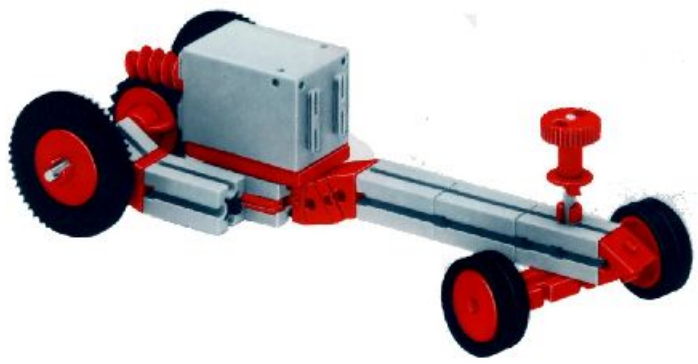

fischer[®]technik[®]

mot1

Motor + Batteriestab
motor + battery case
moteur + boîtier pile
motore + comando a batterie
motor + batterijhouder

Download von:
www.ft-fanarchiv.de

Art.-Nr. 6 390141 + 6 39018 1

Download von:
www.ft-fanarchiv.de

80

Stückliste · part list · nomenclature · onderdelen lijst

	1	Motor 6 V - · Motor 6 V - · Moteur courant continu 6 V · Motor 6 V - Art.-Nr. 3310391
	1	Batteriestab · Battery set · Boitier pile · Batterijhouder · Batteristav Art.-Nr. 3310411
	1	Federgelenkstein · Resilient elbow-joint · Element articulé à ressort · Verende schamiersteen · Fjäder-ledsten Art.-Nr. 3313081
	1	Kardangelenk · Universal joint · Cardan · Cardan aandrijving · Kardanöverföring Art.-Nr. 3310441
	1	Getriebehalter mit Schnecke · Bracket with worm · Réducteur à vis · Asdrager met worm · Drevhållare med snäcka Art.-Nr. 3310451
	1	Getriebehalter ohne Schnecke · Bracket without worm · Réducteur · Asdrager zonder worm · Drevhållare utan snäcka Art.-Nr. 3310461
	1	Getriebehalter mit Welle 80 · Bracket with axle 80 · Réducteur à axe de 80 · Asdrager met as 80 · Drevhållare med axel 80 Art.-Nr. 3382011
	1	Ritzel Z 10 mit Spannzanqe · Pinion with screw clamp Z 10 · Roue à 10 dents m 1,5 avec écrou de serrage · Rondsel Z 10 (klein tandwiel) m. spantang · Drev med klämtång Art.-Nr. 3310471
	1	Zahnrad Z 20 · Gearwheel Z 20 · Couronne à 20 dents m 1,5 · Tandwiel Z 20 · Kugghjul Z20 Art.-Nr. 4310211
	1	Flachnabe · Flat hub · Moyeu plat · Platte naaf · Plattnav Art.-Nr. 3310151
	1	Kabel 2adrig, 1000 lang · Cable bi 1000 · Câble bifilaire 1000 · Twee-aderige Kabel, 1000 lang · Dubbelkabel, blå, 1000 mm Art.-Nr. 3382161
	1	Achse 60 · Axle 60 (2 1/2" approx.) · Axe de 60 · As 60 · Axel 60 Art.-Nr. 4310321
	1	Adapter · Adapter · Adapter · Adapter · Adapter Art.-Nr. 4382031
	2	Raupenband · Caterpillar track · Chenille · Rupsband · Larvband Art.-Nr. 4310571