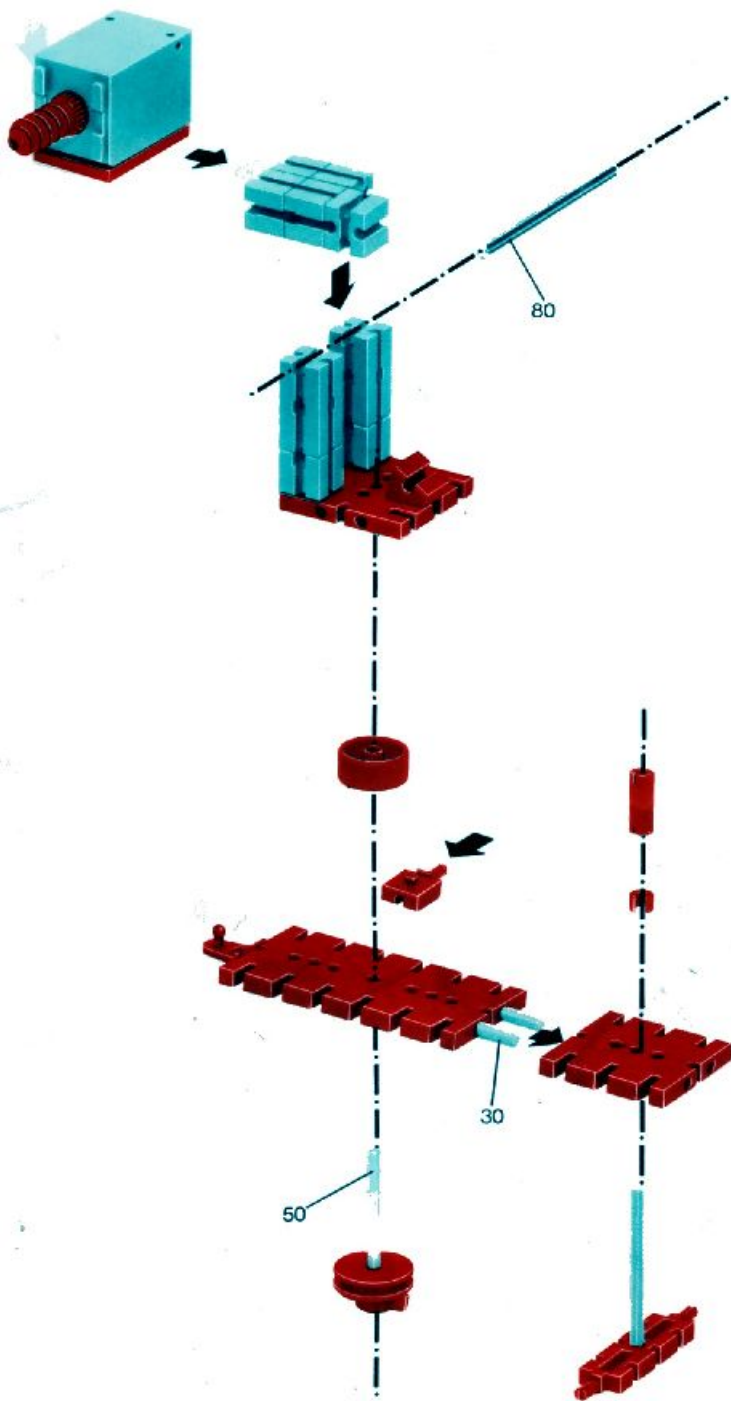

fischer[®]technik[®]

mot1

Motor + Batteriestab
motor + battery case
moteur + boîtier pile
motore + comando a batterie
motor + batterijhouder

Download von:
www.ft-fanarchiv.de

Art.-Nr. 6 390141 + 6 39018 1

Download von:
www.ft-fanarchiv.de

80

Stückliste · part list · nomenclature · onderdelen lijst

	1	Motor 6 V - · Motor 6 V - · Moteur courant continu 6 V · Motor 6 V - Art.-Nr. 3310391
	1	Batteriestab · Battery set · Boitier pile · Batterijhouder · Batteristav Art.-Nr. 3310411
	1	Federgelenkstein · Resilient elbow-joint · Element articulé à ressort · Verende schamiersteen · Fjäder-ledsten Art.-Nr. 3313081
	1	Kardangelenk · Universal joint · Cardan · Cardan aandrijving · Kardanöverföring Art.-Nr. 3310441
	1	Getriebehalter mit Schnecke · Bracket with worm · Réducteur à vis · Asdrager met worm · Drevhållare med snäcka Art.-Nr. 3310451
	1	Getriebehalter ohne Schnecke · Bracket without worm · Réducteur · Asdrager zonder worm · Drevhållare utan snäcka Art.-Nr. 3310461
	1	Getriebehalter mit Welle 80 · Bracket with axle 80 · Réducteur à axe de 80 · Asdrager met as 80 · Drevhållare med axel 80 Art.-Nr. 3382011
	1	Ritzel Z 10 mit Spannzanqe · Pinion with screw clamp Z 10 · Roue à 10 dents m 1,5 avec écrou de serrage · Rondsel Z 10 (klein tandwiel) m. spantang · Drev med klämtång Art.-Nr. 3310471
	1	Zahnrad Z 20 · Gearwheel Z 20 · Couronne à 20 dents m 1,5 · Tandwiel Z 20 · Kugghjul Z20 Art.-Nr. 4310211
	1	Flachnabe · Flat hub · Moyeu plat · Platte naaf · Plattnav Art.-Nr. 3310151
	1	Kabel 2adrig, 1000 lang · Cable bi 1000 · Câble bifilaire 1000 · Twee-aderige Kabel, 1000 lang · Dubbelkabel, blå, 1000 mm Art.-Nr. 3382161
	1	Achse 60 · Axle 60 (2 1/2" approx.) · Axe de 60 · As 60 · Axel 60 Art.-Nr. 4310321
	1	Adapter · Adapter · Adapter · Adapter · Adapter Art.-Nr. 4382031
	2	Raupenband · Caterpillar track · Chenille · Rupsband · Larvband Art.-Nr. 4310571