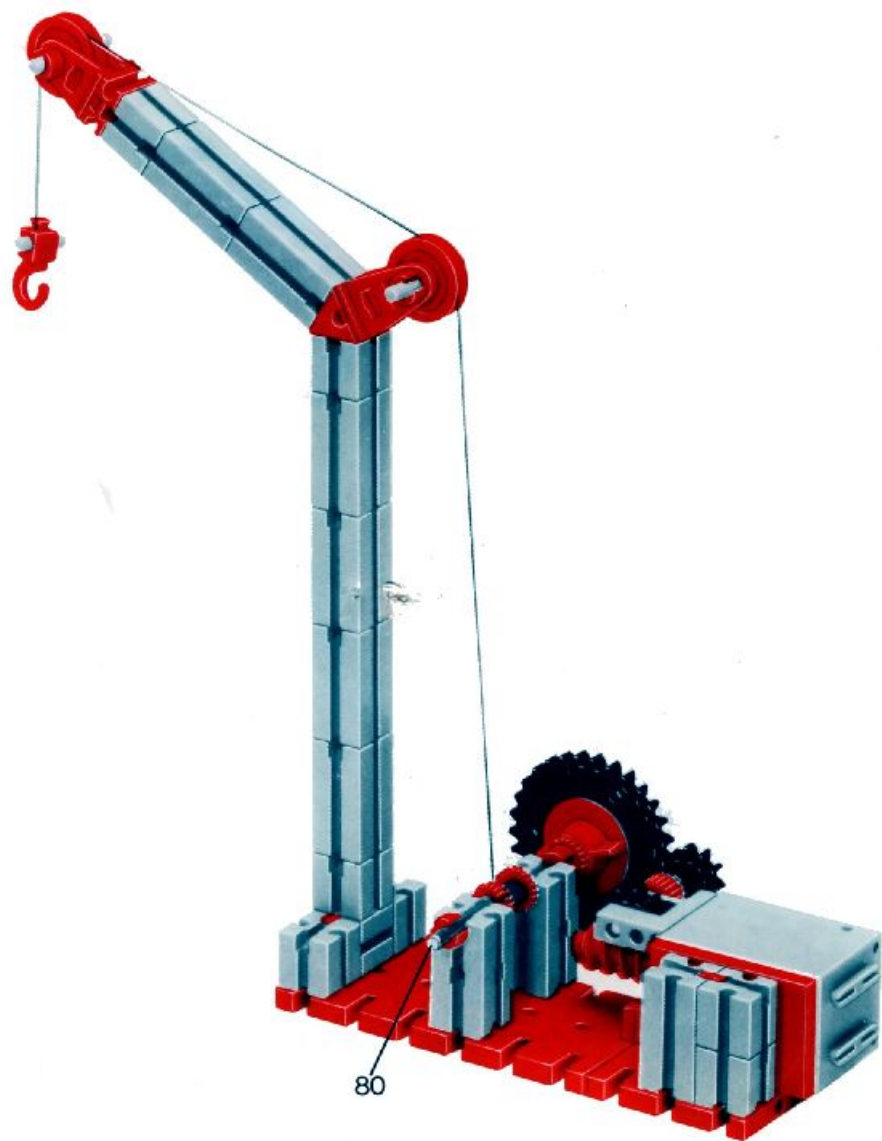

fischer[®]technik[®]

mot1

Motor + Batteriestab
motor + battery case
moteur + boîtier pile
motore + comando a batterie
motor + batterijhouder

Download von:
www.ft-fanarchiv.de

Art.-Nr. 6 390141 + 6 39018 1

Download von:
www.ft-fanarchiv.de

80

Stückliste · part list · nomenclature · onderdelen lijst

	1	Motor 6 V - · Motor 6 V - · Moteur courant continu 6 V · Motor 6 V - Art.-Nr. 3310391
	1	Batteriestab · Battery set · Boitier pile · Batterijhouder · Batteristav Art.-Nr. 3310411
	1	Federgelenkstein · Resilient elbow-joint · Element articulé à ressort · Verende schamiersteen · Fjäder-ledsten Art.-Nr. 3313081
	1	Kardangelenk · Universal joint · Cardan · Cardan aandrijving · Kardanöverföring Art.-Nr. 3310441
	1	Getriebehalter mit Schnecke · Bracket with worm · Réducteur à vis · Asdrager met worm · Drevhållare med snäcka Art.-Nr. 3310451
	1	Getriebehalter ohne Schnecke · Bracket without worm · Réducteur · Asdrager zonder worm · Drevhållare utan snäcka Art.-Nr. 3310461
	1	Getriebehalter mit Welle 80 · Bracket with axle 80 · Réducteur à axe de 80 · Asdrager met as 80 · Drevhållare med axel 80 Art.-Nr. 3382011
	1	Ritzel Z 10 mit Spannzanqe · Pinion with screw clamp Z 10 · Roue à 10 dents m 1,5 avec écrou de serrage · Rondsel Z 10 (klein tandwiel) m. spantang · Drev med klämtång Art.-Nr. 3310471
	1	Zahnrad Z 20 · Gearwheel Z 20 · Couronne à 20 dents m 1,5 · Tandwiel Z 20 · Kugghjul Z20 Art.-Nr. 4310211
	1	Flachnabe · Flat hub · Moyeu plat · Platte naaf · Plattnav Art.-Nr. 3310151
	1	Kabel 2adrig, 1000 lang · Cable bi 1000 · Câble bifilaire 1000 · Twee-aderige Kabel, 1000 lang · Dubbelkabel, blå, 1000 mm Art.-Nr. 3382161
	1	Achse 60 · Axle 60 (2 1/2" approx.) · Axe de 60 · As 60 · Axel 60 Art.-Nr. 4310321
	1	Adapter · Adapter · Adapter · Adapter · Adapter Art.-Nr. 4382031
	2	Raupenband · Caterpillar track · Chenille · Rupsband · Larvband Art.-Nr. 4310571