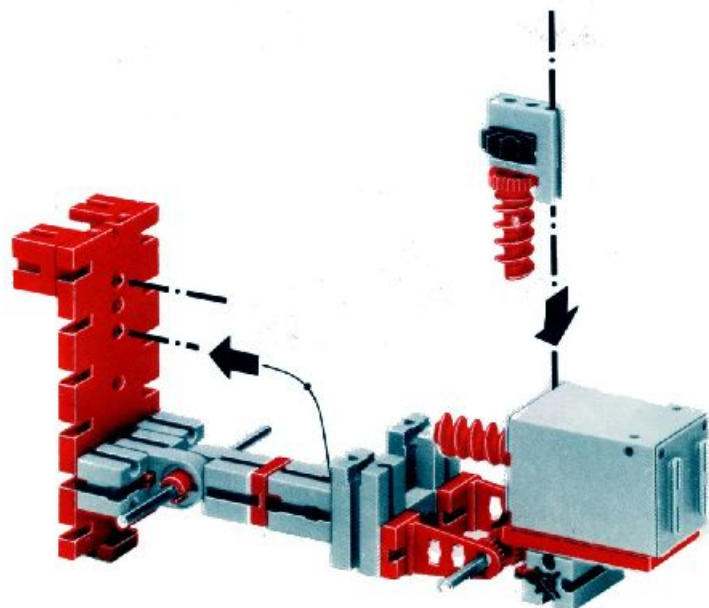

fischer[®]technik[®]

mot1

Motor + Batteriestab
motor + battery case
moteur + boîtier pile
motore + comando a batterie
motor + batterijhouder

Download von:
www.ft-fanarchiv.de

Art.-Nr. 6 390141 + 6 39018 1

Download von:
www.ft-fanarchiv.de

80

Stückliste · part list · nomenclature · onderdelen lijst

	1	Motor 6 V - · Motor 6 V - · Moteur courant continu 6 V · Motor 6 V - Art.-Nr. 3310391
	1	Batteriestab · Battery set · Boitier pile · Batterijhouder · Batteristav Art.-Nr. 3310411
	1	Federgelenkstein · Resilient elbow-joint · Element articulé à ressort · Verende schamiersteen · Fjäder-ledsten Art.-Nr. 3313081
	1	Kardangelenk · Universal joint · Cardan · Cardan aandrijving · Kardanöverföring Art.-Nr. 3310441
	1	Getriebehalter mit Schnecke · Bracket with worm · Réducteur à vis · Asdrager met worm · Drevhållare med snäcka Art.-Nr. 3310451
	1	Getriebehalter ohne Schnecke · Bracket without worm · Réducteur · Asdrager zonder worm · Drevhållare utan snäcka Art.-Nr. 3310461
	1	Getriebehalter mit Welle 80 · Bracket with axle 80 · Réducteur à axe de 80 · Asdrager met as 80 · Drevhållare med axel 80 Art.-Nr. 3382011
	1	Ritzel Z 10 mit Spannzanqe · Pinion with screw clamp Z 10 · Roue à 10 dents m 1,5 avec écrou de serrage · Rondsel Z 10 (klein tandwiel) m. spantang · Drev med klämtång Art.-Nr. 3310471
	1	Zahnrad Z 20 · Gearwheel Z 20 · Couronne à 20 dents m 1,5 · Tandwiel Z 20 · Kugghjul Z20 Art.-Nr. 4310211
	1	Flachnabe · Flat hub · Moyeu plat · Platte naaf · Plattnav Art.-Nr. 3310151
	1	Kabel 2adrig, 1000 lang · Cable bi 1000 · Câble bifilaire 1000 · Twee-aderige Kabel, 1000 lang · Dubbelkabel, blå, 1000 mm Art.-Nr. 3382161
	1	Achse 60 · Axle 60 (2 1/2" approx.) · Axe de 60 · As 60 · Axel 60 Art.-Nr. 4310321
	1	Adapter · Adapter · Adapter · Adapter · Adapter Art.-Nr. 4382031
	2	Raupenband · Caterpillar track · Chenille · Rupsband · Larvband Art.-Nr. 4310571