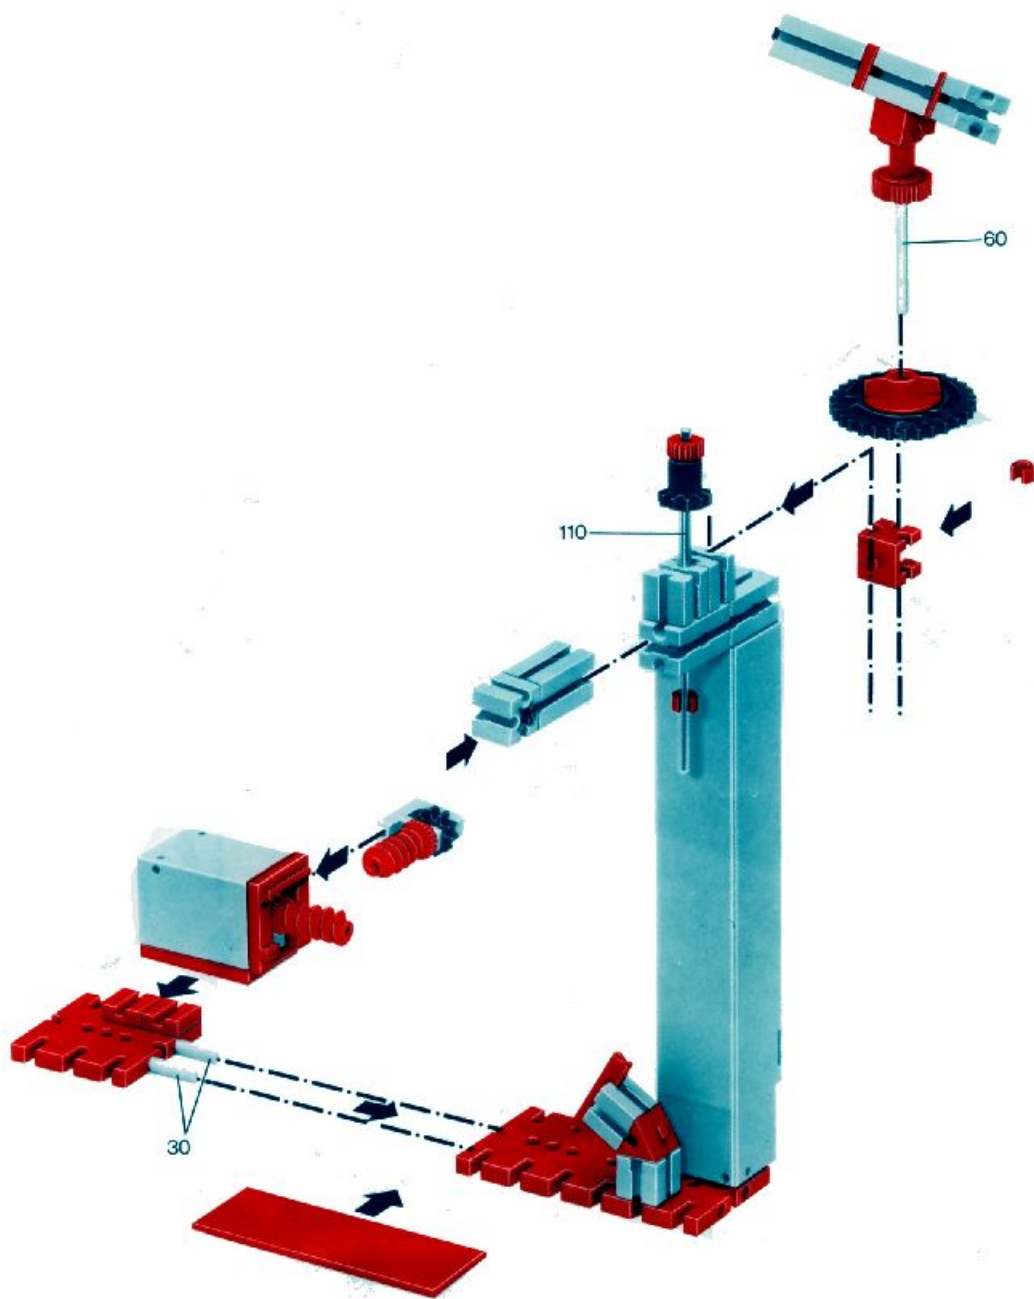

fischer[®]technik[®]

mot1

Motor + Batteriestab
motor + battery case
moteur + boîtier pile
motore + comando a batterie
motor + batterijhouder

Download von:
www.ft-fanarchiv.de

Art.-Nr. 6 390141 + 6 39018 1

Download von:
www.ft-fanarchiv.de

80

Stückliste · part list · nomenclature · onderdelen lijst

	1	Motor 6 V - · Motor 6 V - · Moteur courant continu 6 V · Motor 6 V - Art.-Nr. 3310391
	1	Batteriestab · Battery set · Boitier pile · Batterijhouder · Batteristav Art.-Nr. 3310411
	1	Federgelenkstein · Resilient elbow-joint · Element articulé à ressort · Verende schamiersteen · Fjäder-ledsten Art.-Nr. 3313081
	1	Kardangelenk · Universal joint · Cardan · Cardan aandrijving · Kardanöverföring Art.-Nr. 3310441
	1	Getriebehalter mit Schnecke · Bracket with worm · Réducteur à vis · Asdrager met worm · Drevhållare med snäcka Art.-Nr. 3310451
	1	Getriebehalter ohne Schnecke · Bracket without worm · Réducteur · Asdrager zonder worm · Drevhållare utan snäcka Art.-Nr. 3310461
	1	Getriebehalter mit Welle 80 · Bracket with axle 80 · Réducteur à axe de 80 · Asdrager met as 80 · Drevhållare med axel 80 Art.-Nr. 3382011
	1	Ritzel Z 10 mit Spannzanqe · Pinion with screw clamp Z 10 · Roue à 10 dents m 1,5 avec écrou de serrage · Rondsel Z 10 (klein tandwiel) m. spantang · Drev med klämtång Art.-Nr. 3310471
	1	Zahnrad Z 20 · Gearwheel Z 20 · Couronne à 20 dents m 1,5 · Tandwiel Z 20 · Kugghjul Z20 Art.-Nr. 4310211
	1	Flachnabe · Flat hub · Moyeu plat · Platte naaf · Plattnav Art.-Nr. 3310151
	1	Kabel 2adrig, 1000 lang · Cable bi 1000 · Câble bifilaire 1000 · Twee-aderige Kabel, 1000 lang · Dubbelkabel, blå, 1000 mm Art.-Nr. 3382161
	1	Achse 60 · Axle 60 (2 1/2" approx.) · Axe de 60 · As 60 · Axel 60 Art.-Nr. 4310321
	1	Adapter · Adapter · Adapter · Adapter · Adapter Art.-Nr. 4382031
	2	Raupenband · Caterpillar track · Chenille · Rupsband · Larvband Art.-Nr. 4310571